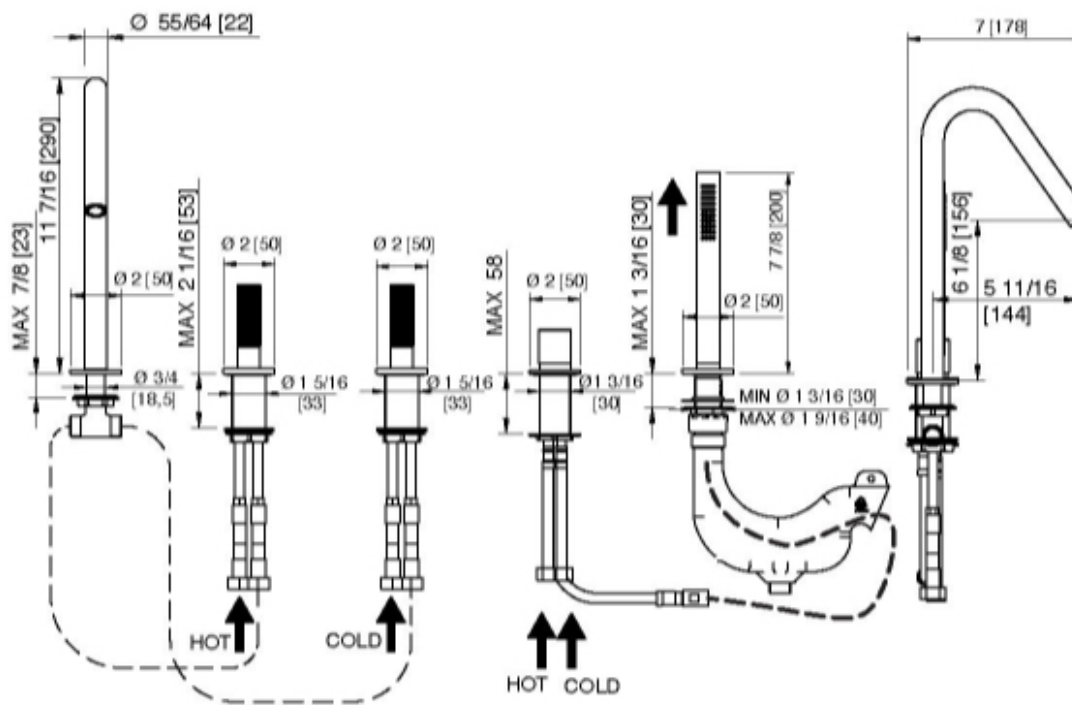

6006

Batteria bordo vasca 5 fori con doccetta estraibile

FINITURE:

INOX SATINATO

RUBINETTERIE
tremme
instruments for water