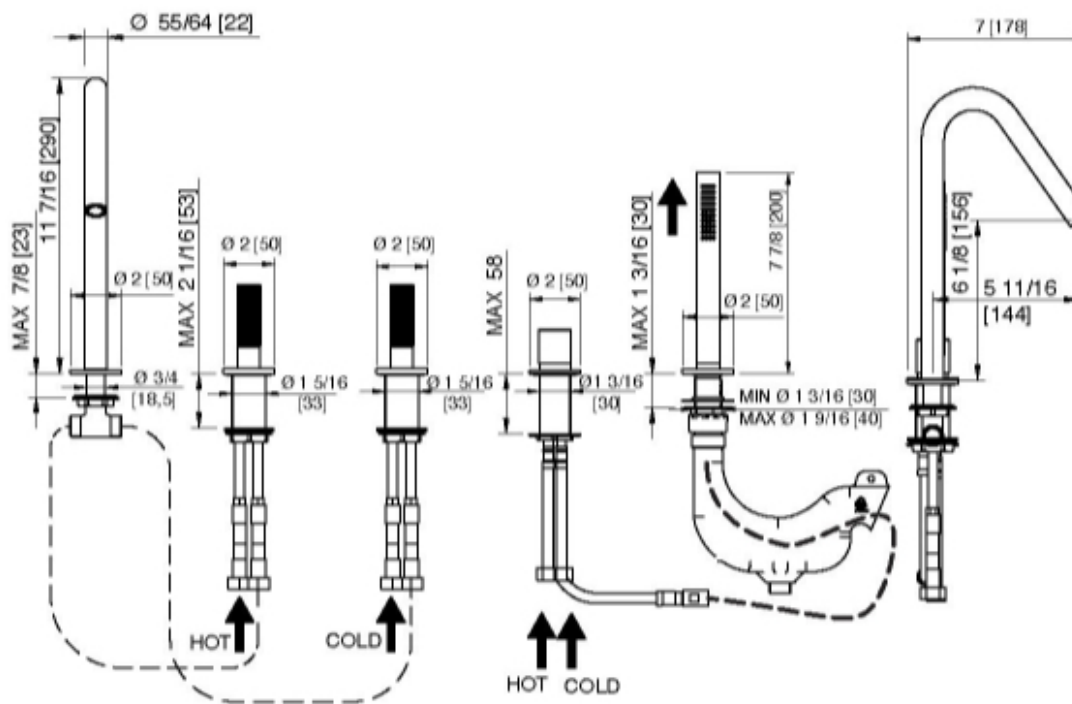

6006

Batteria bordo vasca 5 fori con doccetta estraibile

FINITURE:

INOX SATINATO

RUBINETTERIE
tremme
instruments for water