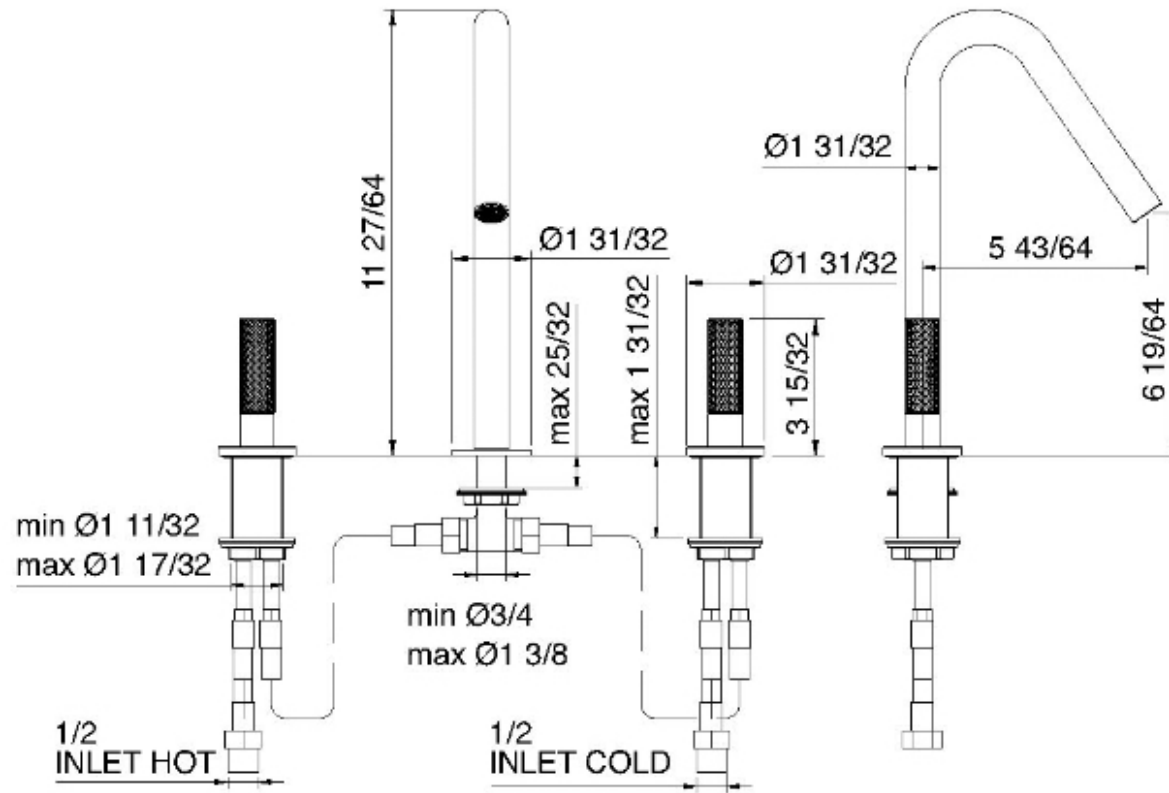

# 6011

Batteria lavabo 160

FINITURE:

INOX SATINATO

RUBINETTERIE  
**treemme**  
*instruments for water*