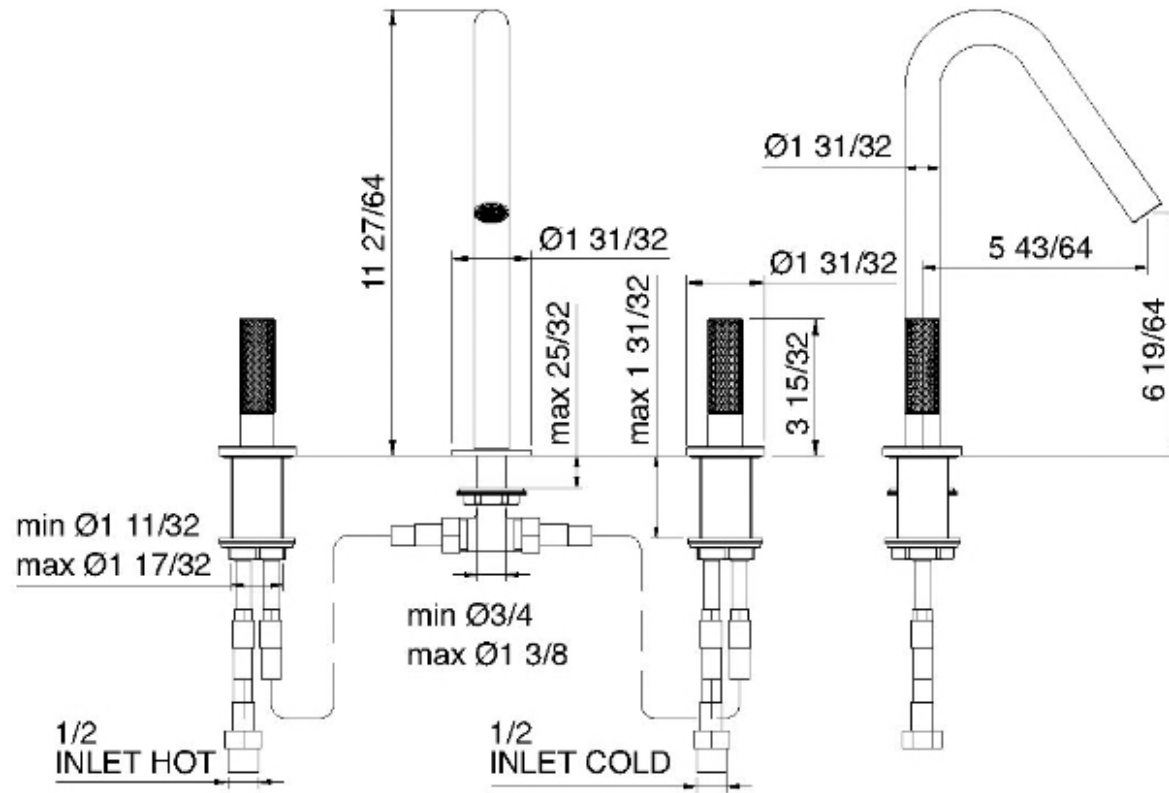

6011

Batteria lavabo 160

FINITURE:

INOX SATINATO

RUBINETTERIE
treemme
instruments for water