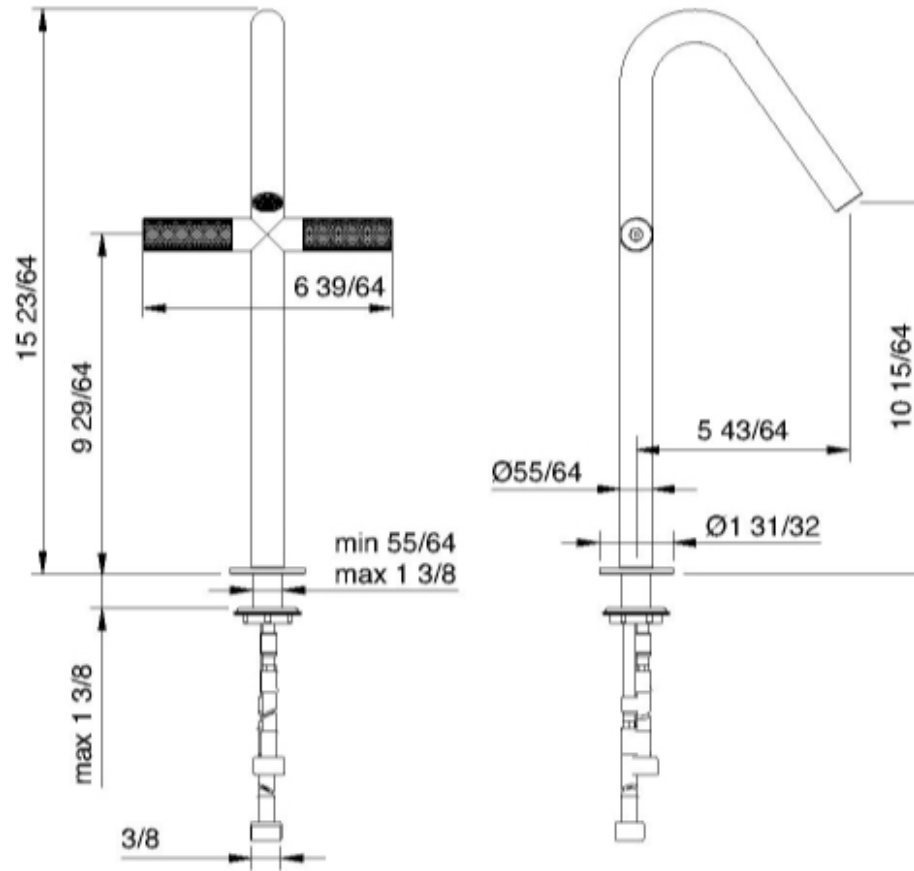

# 6015

Monoforo lavabo 260

FINITURE:

INOX SATINATO

RUBINETTERIE  
**treemme**  
*instruments for water*