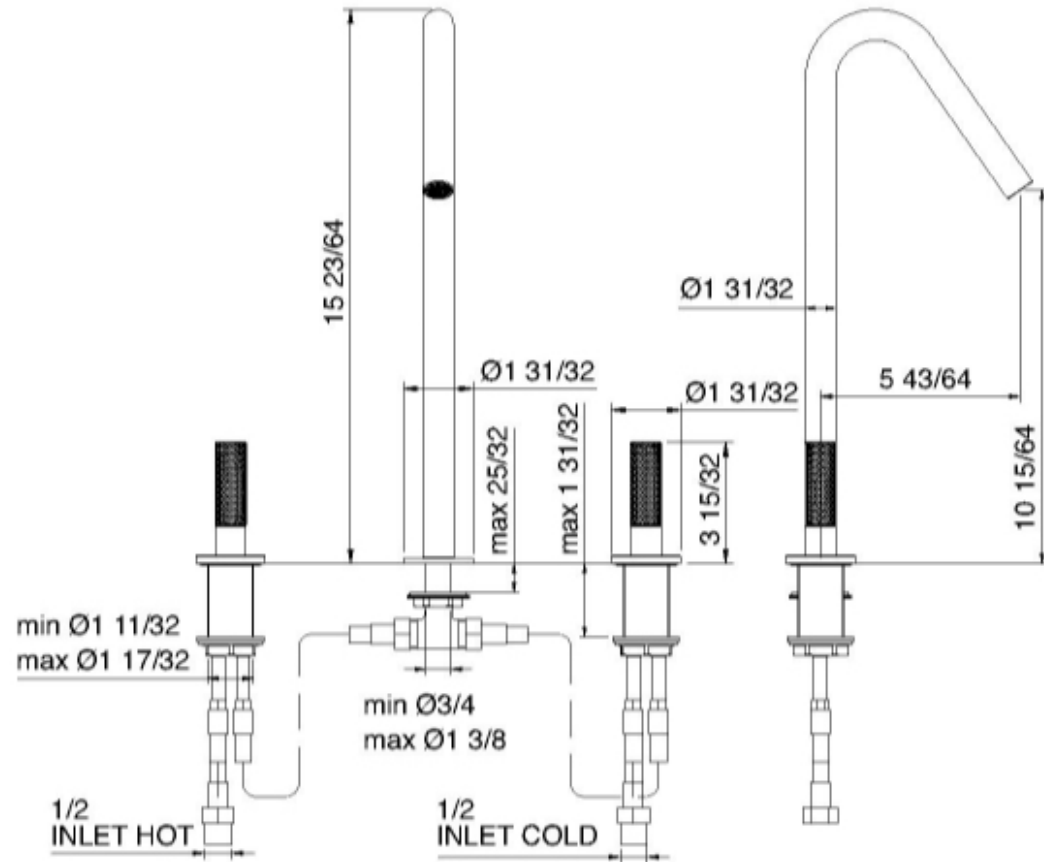

# 6016

Batteria lavabo 260

FINITURE:

INOX SATINATO

RUBINETTERIE  
**tremme**  
*instruments for water*