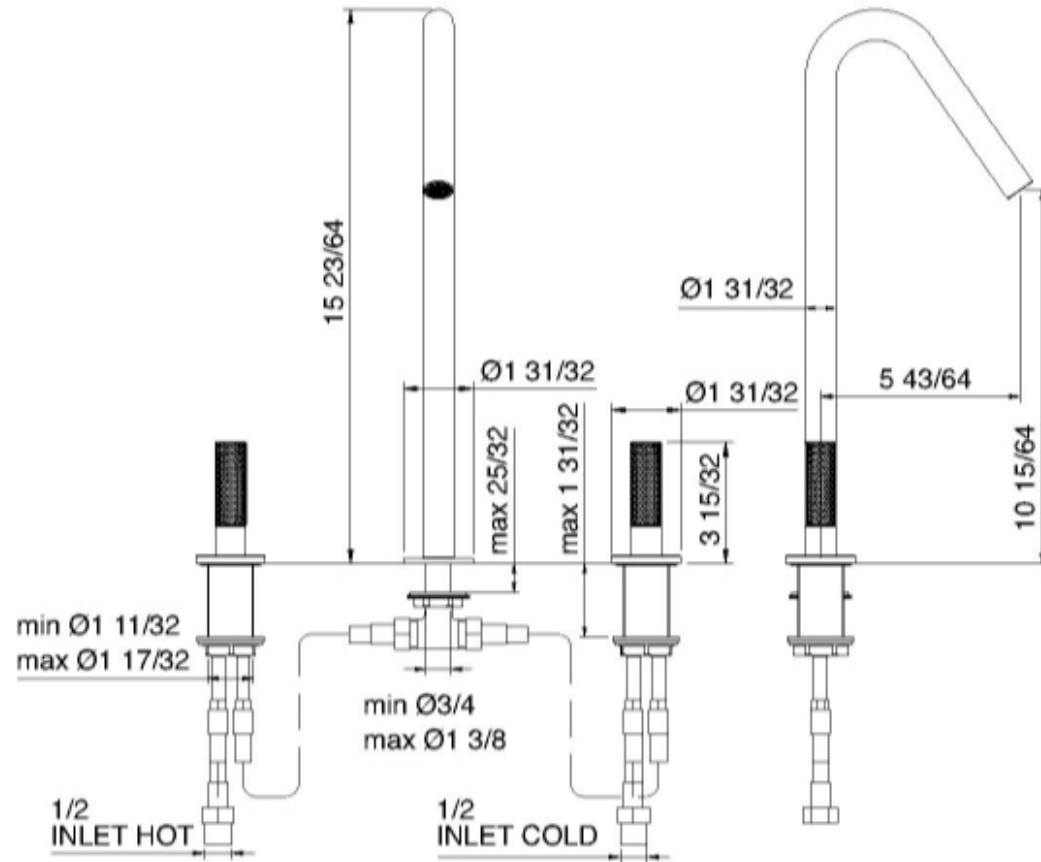

6016

Batteria lavabo 260

FINITURE:

INOX SATINATO

treeemme RUBINETTERIE
instruments for water