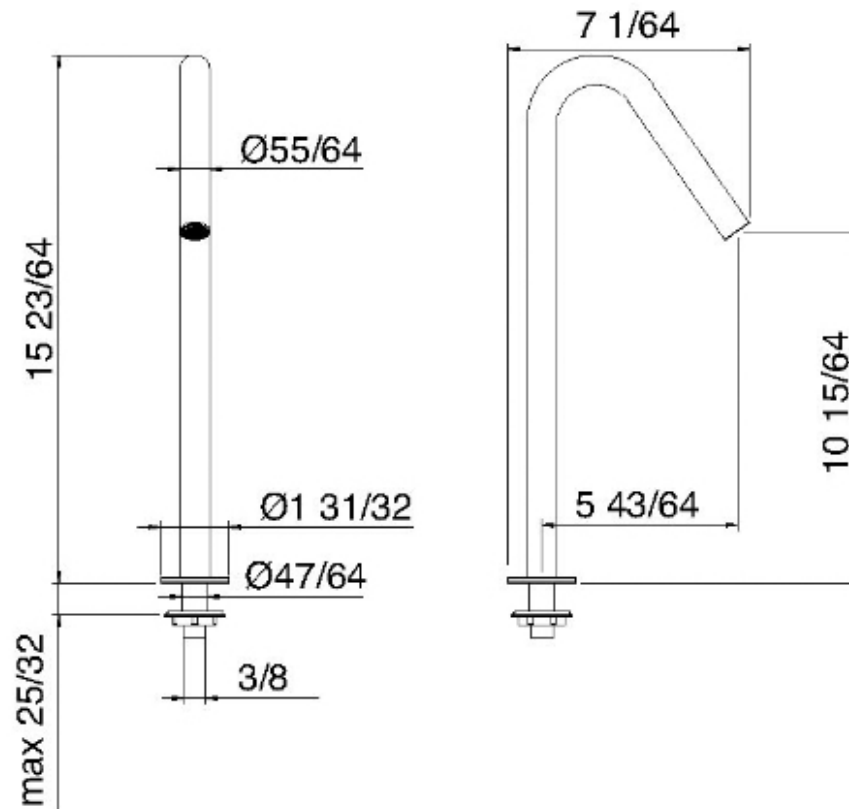

# 6016\_\_01

Bocca lavabo da piano 260

FINITURE:

INOX SATINATO

**treeemme** RUBINETTERIE  
*instruments for water*