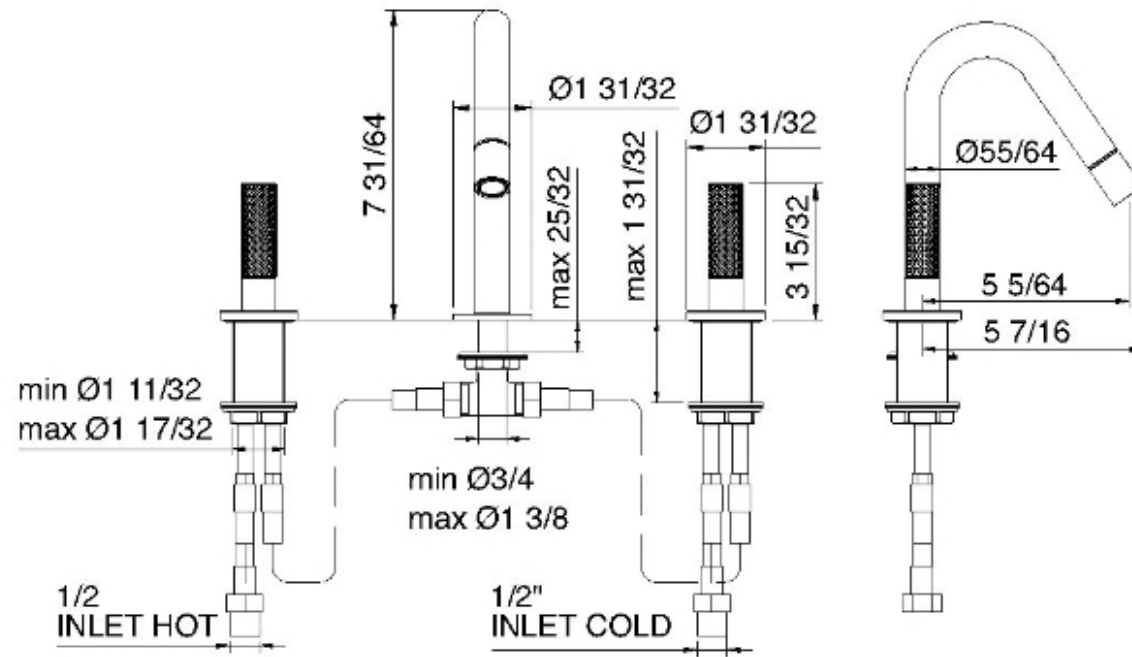

6020

Batteria bidet

FINITURE:

INOX SATINATO

RUBINETTERIE
treemme
instruments for water