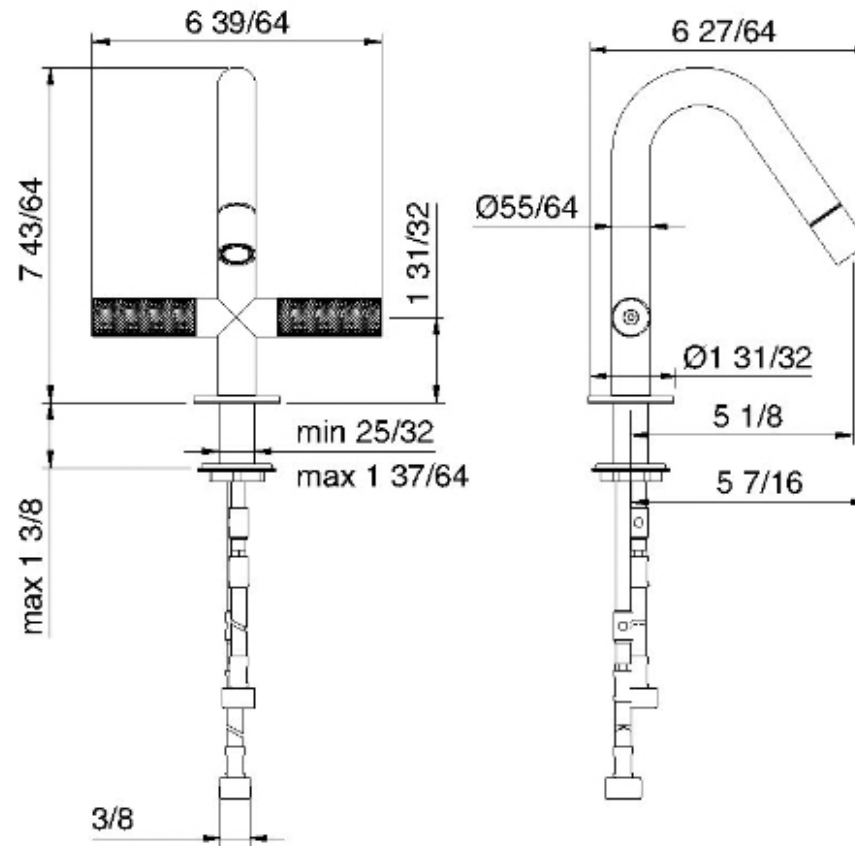

# 6024

Monoforo bidet

FINITURE:

INOX SATINATO

RUBINETTERIE  
**treemme**  
*instruments for water*