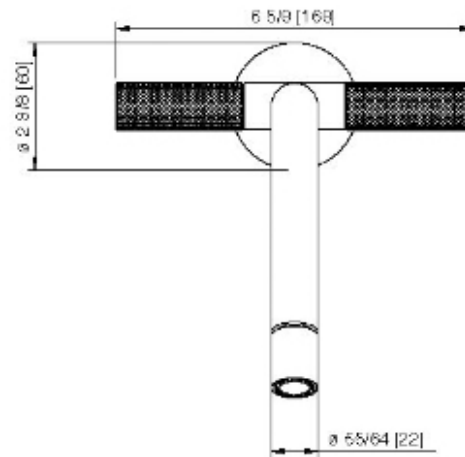

6028__03

Gruppo bidet a muro

FINITURE:

INOX SATINATO

RUBINETTERIE
treemme
instruments for water