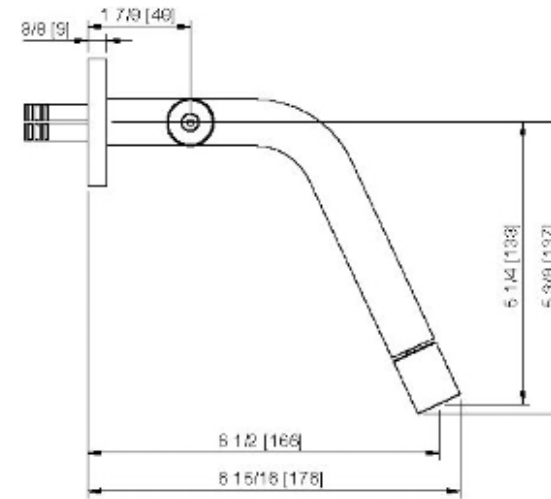

6028__03

Gruppo bidet a muro

FINITURE:

INOX SATINATO

RUBINETTERIE
treemme
instruments for water