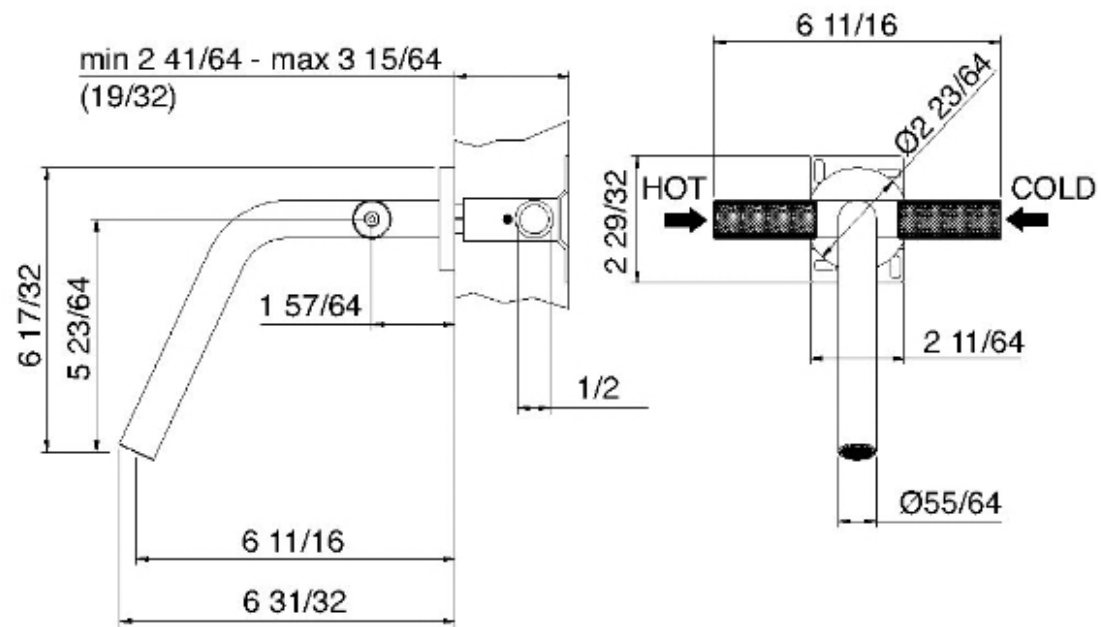

6051__03

Gruppo lavabo a muro 168

FINITURE:

INOX SATINATO

RUBINETTERIE
treemme
instruments for water