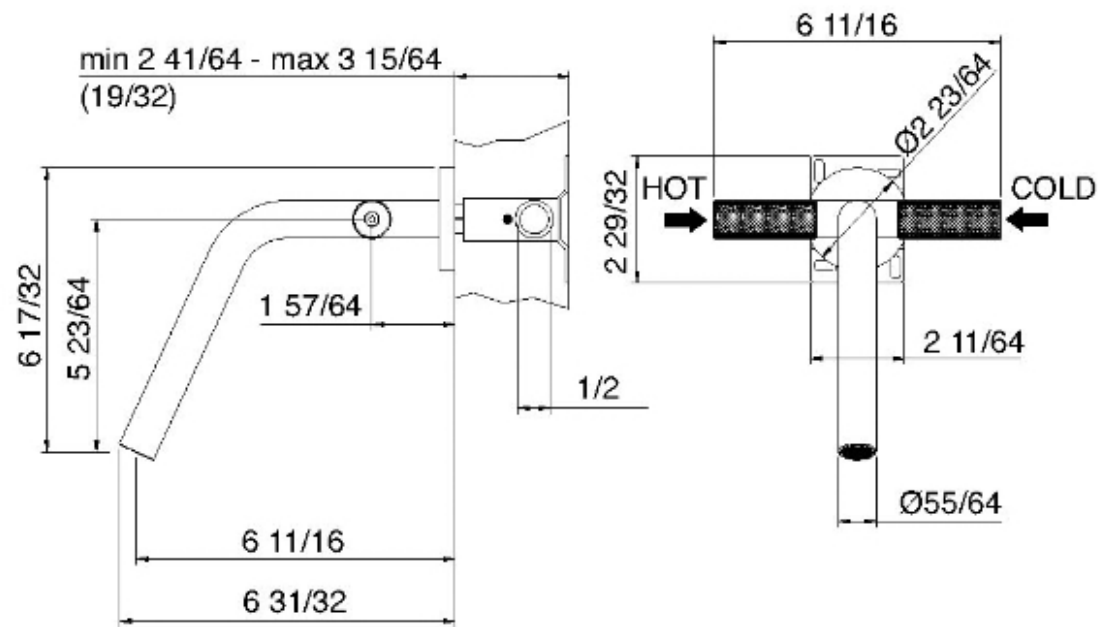

6051__03

Gruppo lavabo a muro 168

FINITURE:

INOX SATINATO

treeemme RUBINETTERIE
instruments for water