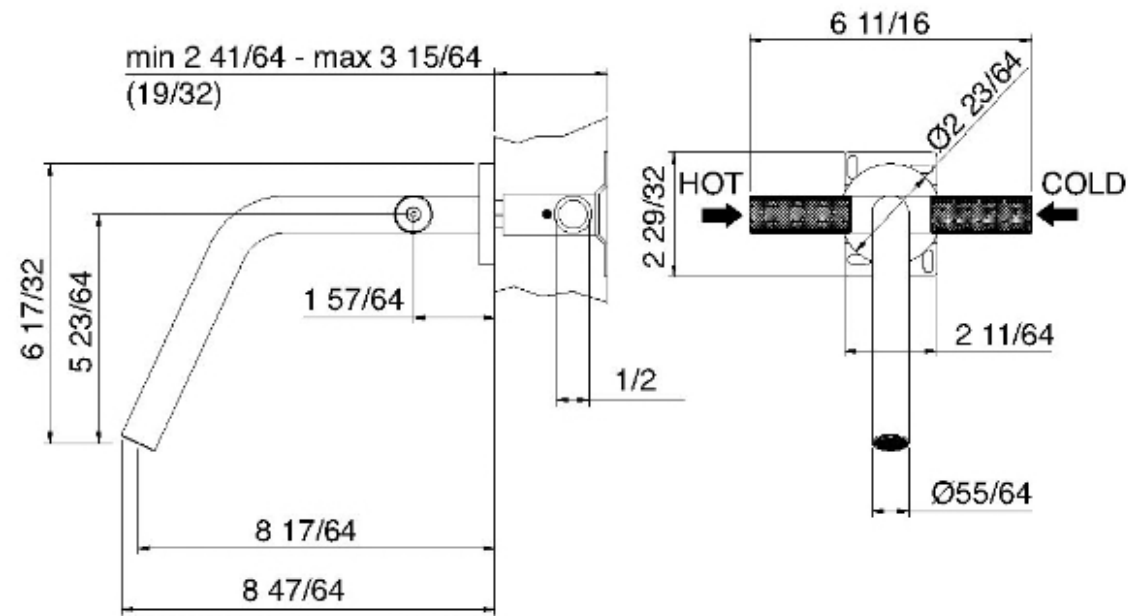

6052__03

Gruppo lavabo a muro 213

FINITURE:

INOX SATINATO

RUBINETTERIE
treemme
instruments for water