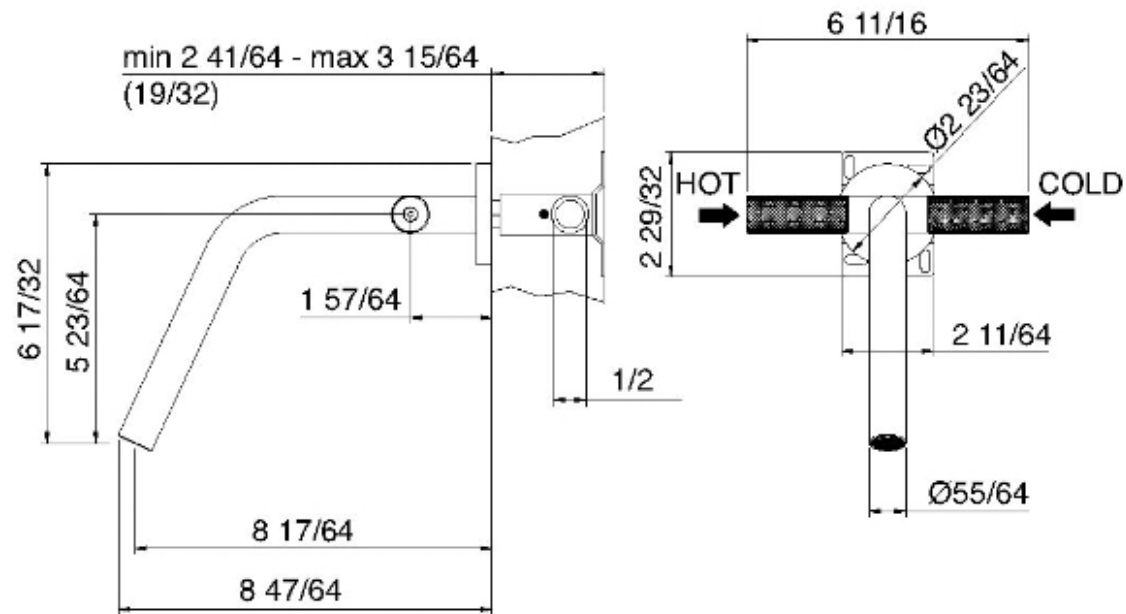

6052__03

Gruppo lavabo a muro 213

FINITURE:

INOX SATINATO

RUBINETTERIE
treemme
instruments for water