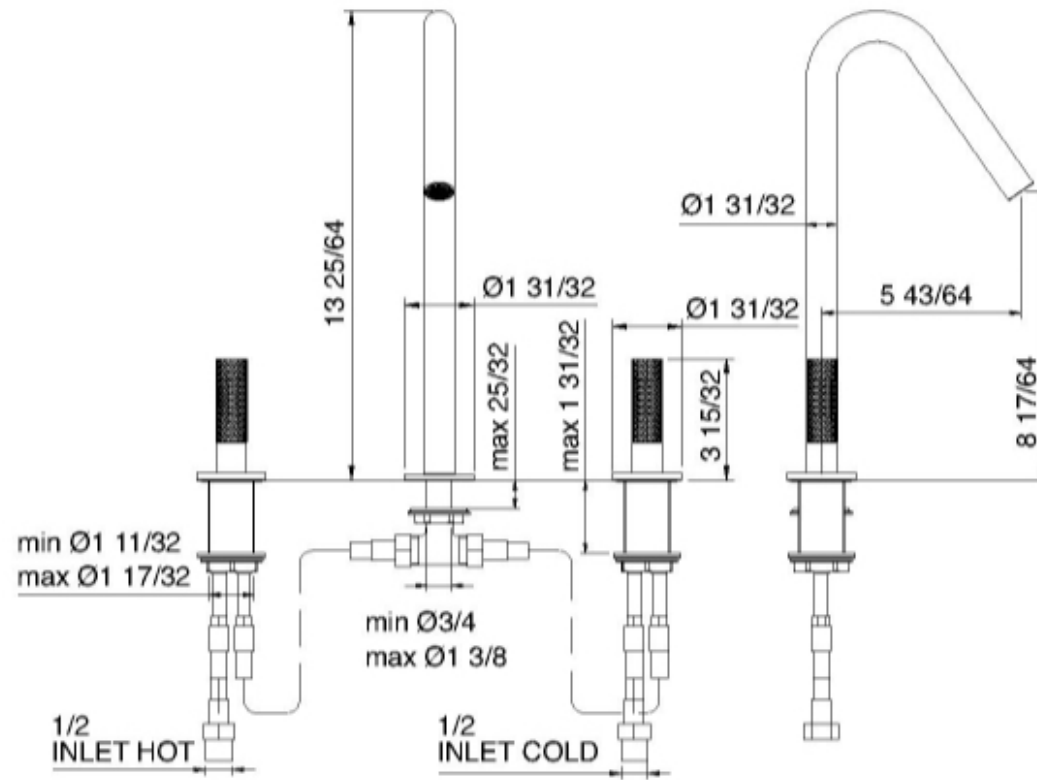

6054

Batteria lavabo 210

FINITURE:

INOX SATINATO

RUBINETTERIE
treemme
instruments for water