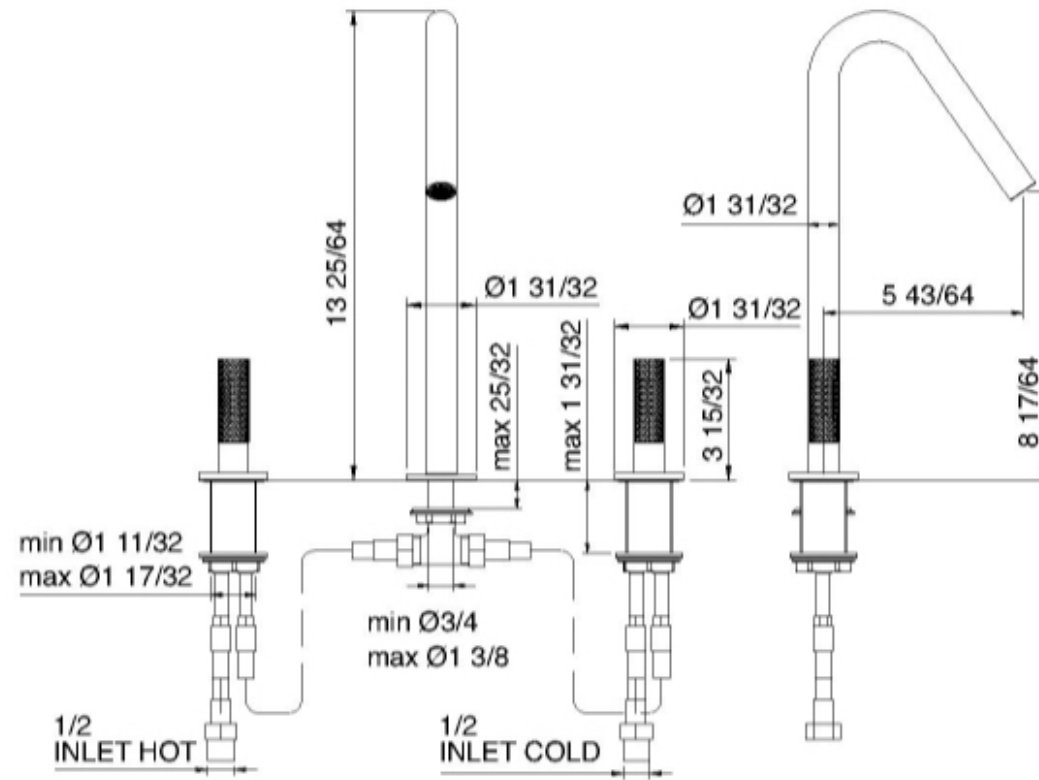

# 6054

Batteria lavabo 210

FINITURE:

INOX SATINATO

RUBINETTERIE  
**treemme**  
*instruments for water*