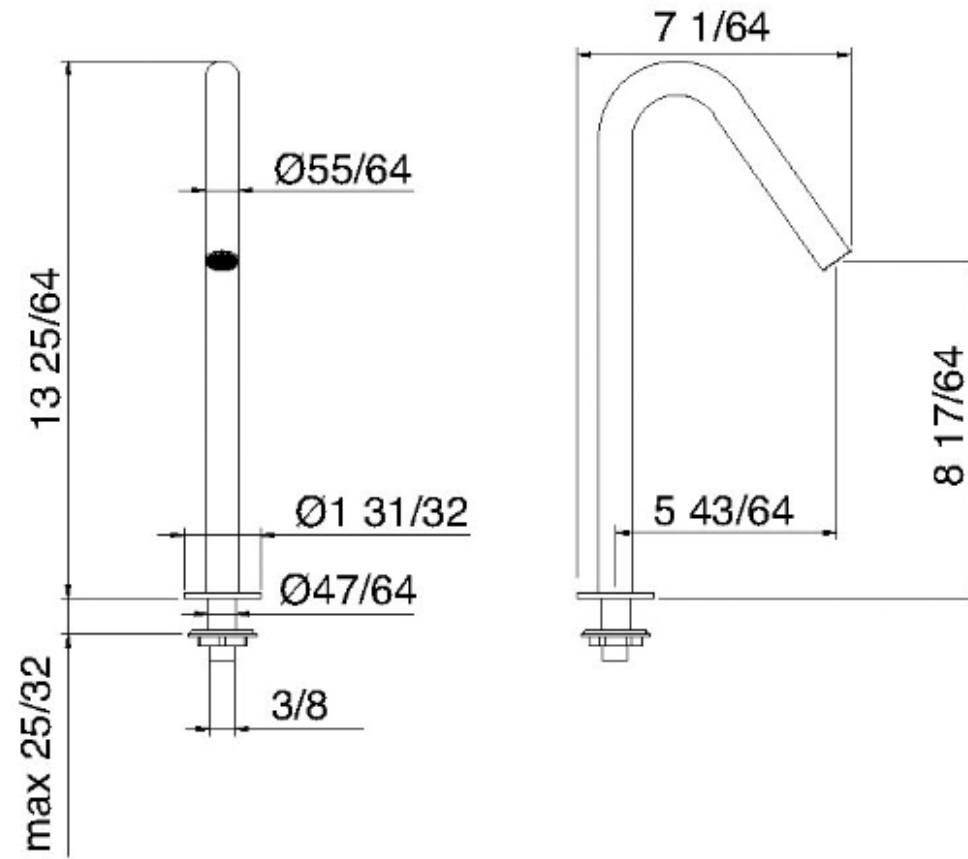

# 6054\_\_01

Bocca lavabo da piano 210

FINITURE:

INOX SATINATO

**treeemme** RUBINETTERIE  
*instruments for water*