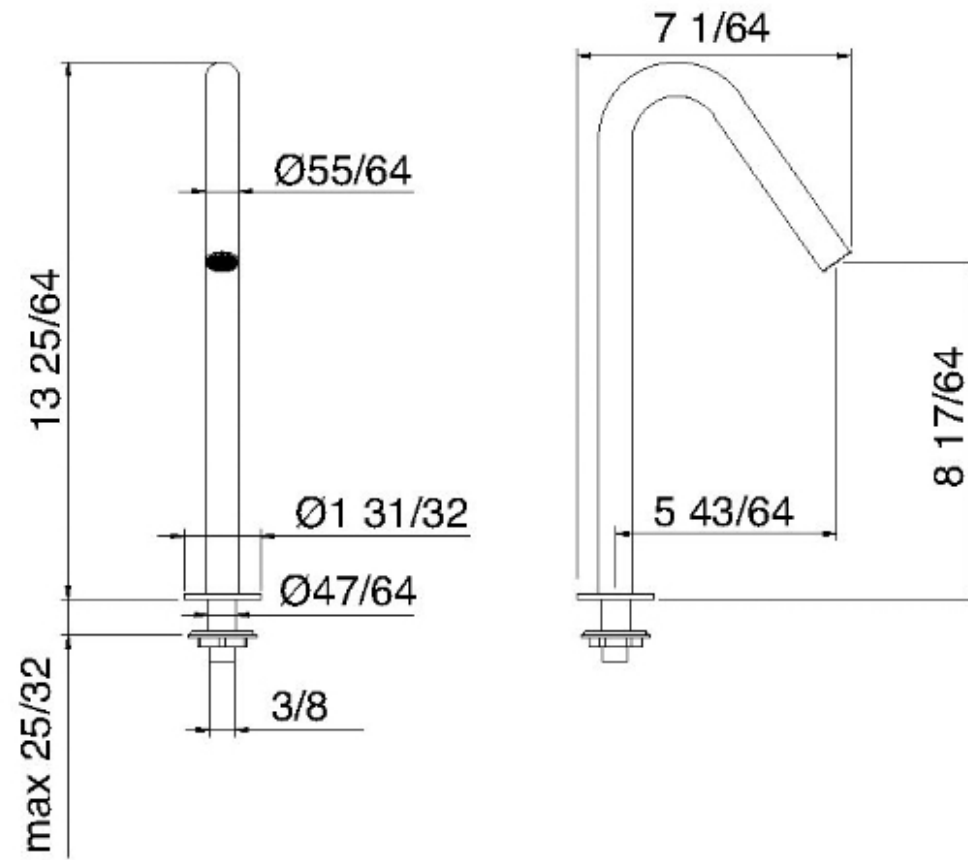

# 6054\_\_01

Bocca lavabo da piano 210

FINITURE:

INOX SATINATO

**treeemme** RUBINETTERIE  
*instruments for water*