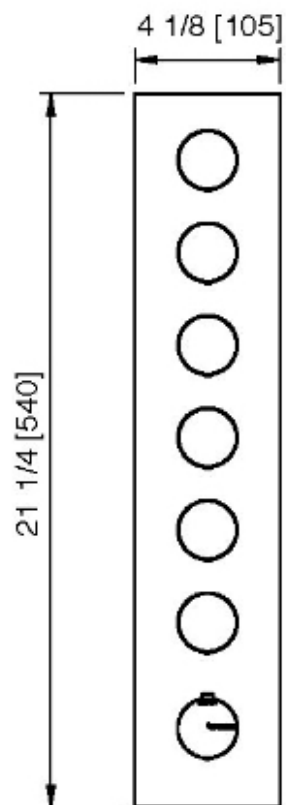

# 6064\_\_35

Termostatico incasso 6 uscite

FINITURE:

INOX SATINATO

**treemme** RUBINETTERIE  
*instruments for water*