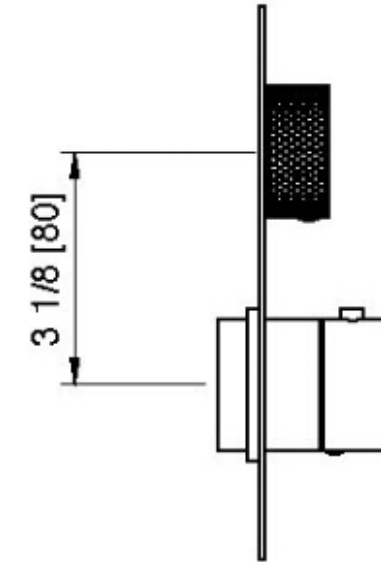

# 6087\_\_35

Termostatico incasso 1 uscita

FINITURE:

INOX SATINATO

RUBINETTERIE  
**treemme**  
*instruments for water*