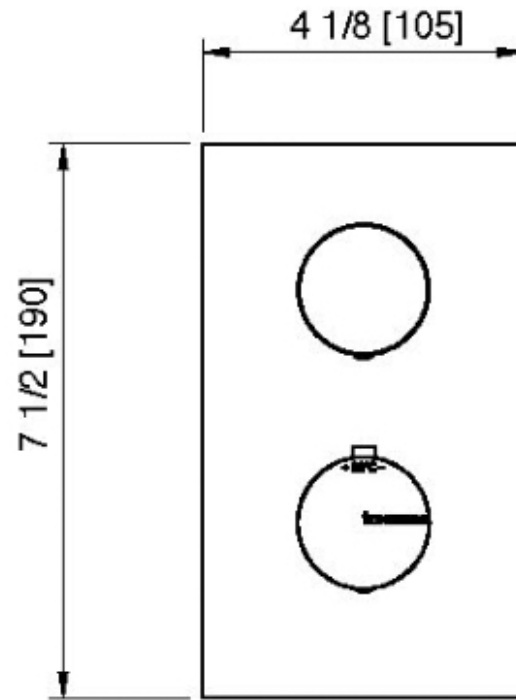

# 6087\_\_35

Termostatico incasso 1 uscita

FINITURE:

INOX SATINATO

RUBINETTERIE  
**treemme**  
*instruments for water*