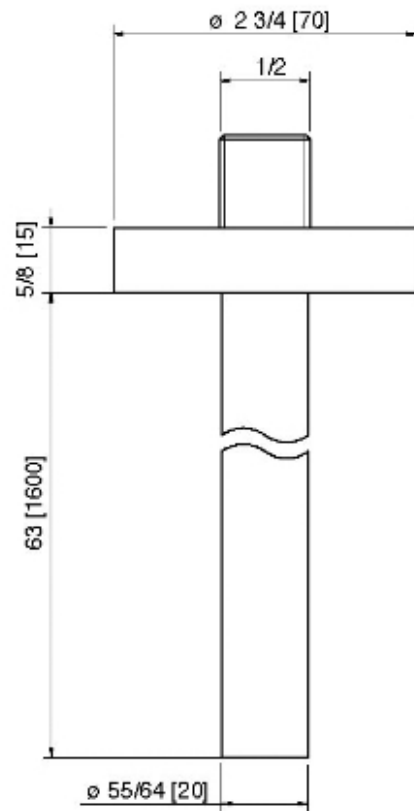

6576

Bocca a soffitto con rosone

FINITURE:

INOX SATINATO

RUBINETTERIE
treemme
instruments for water