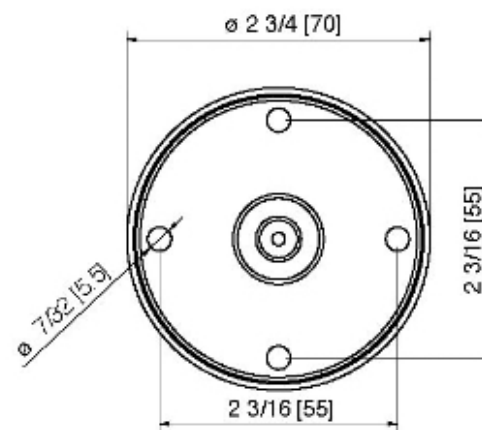

6576

Bocca a soffitto con rosone

FINITURE:

INOX SATINATO

RUBINETTERIE
treemme
instruments for water