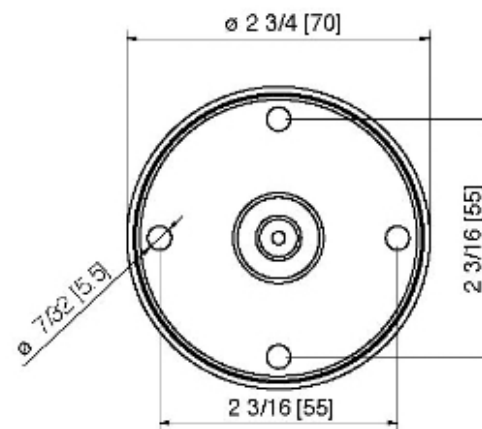

6576

Bocca a soffitto con rosone

FINITURE:

INOX SATINATO

RUBINETTERIE
treemme
instruments for water