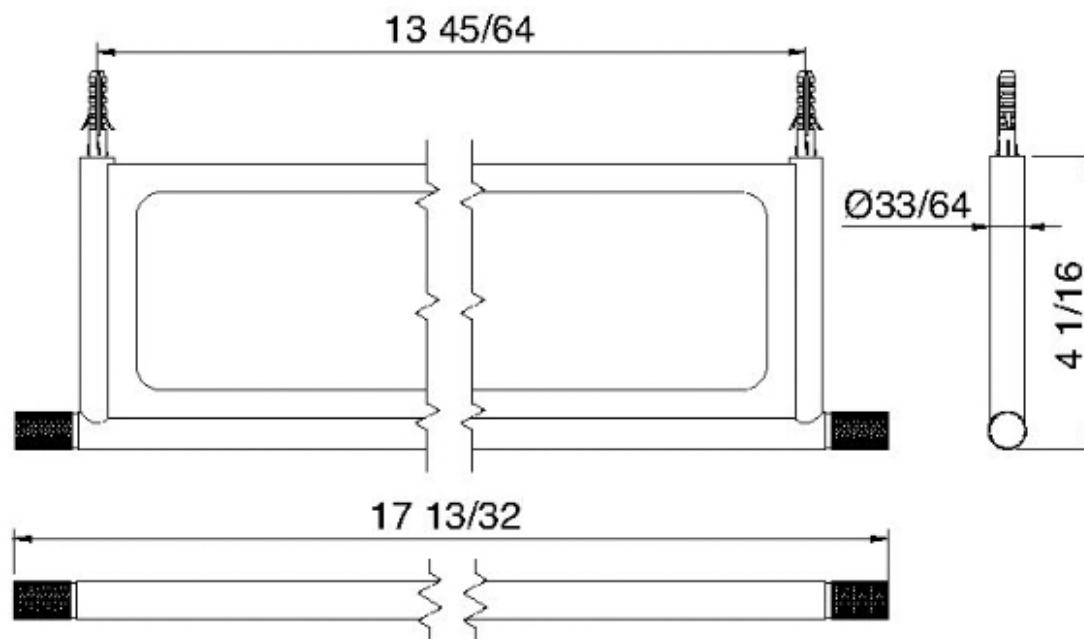

# 8316

Mensola cm 44,2

FINITURE:

INOX SATINATO

**tree**<sup>RUBINETTERIE</sup>**emme**  
*instruments for water*