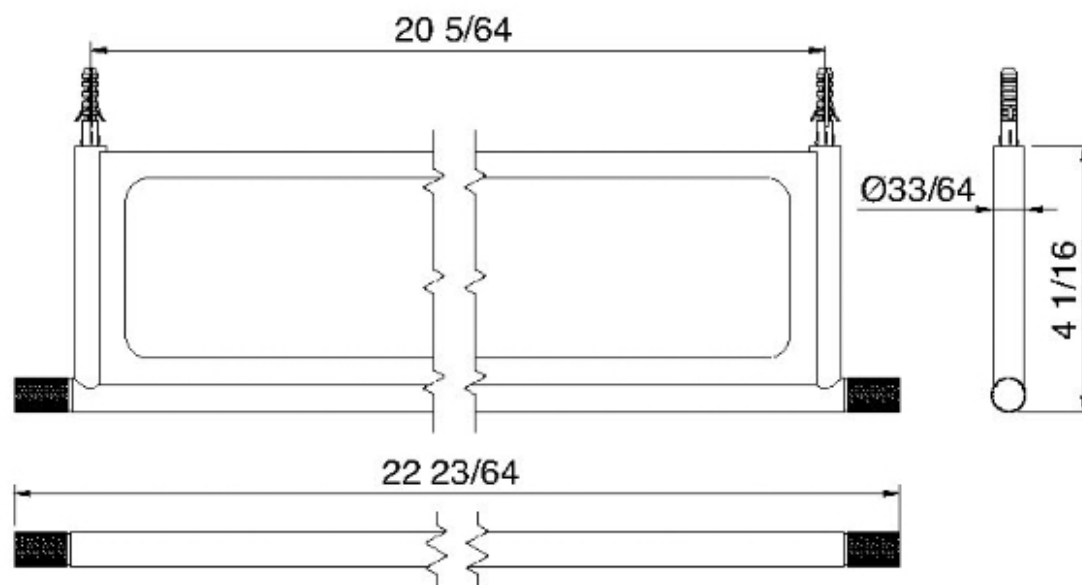

# 8326

Mensola cm 56,8

FINITURE:

INOX SATINATO

**treeemme** RUBINETTERIE  
*instruments for water*