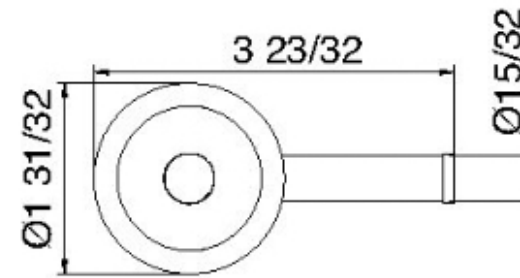

# 8328

Portacarta di scorta

FINITURE:

INOX SATINATO

**tree**<sup>RUBINETTERIE</sup>**emme**  
*instruments for water*