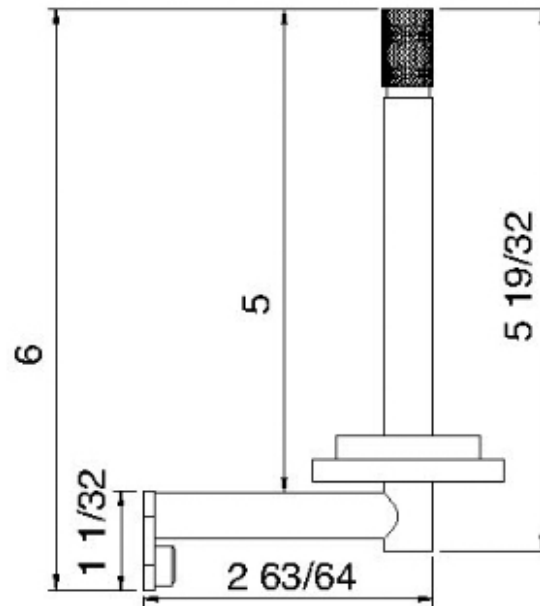

# 8328

Portacarta di scorta

FINITURE:

INOX SATINATO

**tree**<sup>RUBINETTERIE</sup>**emme**  
*instruments for water*