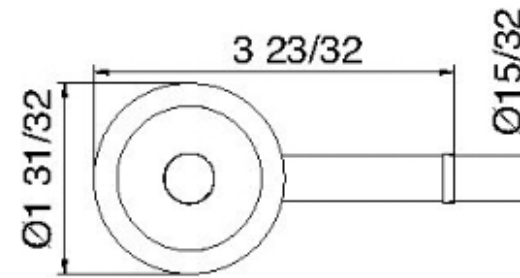

8328

Portacarta di scorta

FINITURE:

INOX SATINATO

tree^{RUBINETTERIE}**emme**
instruments for water