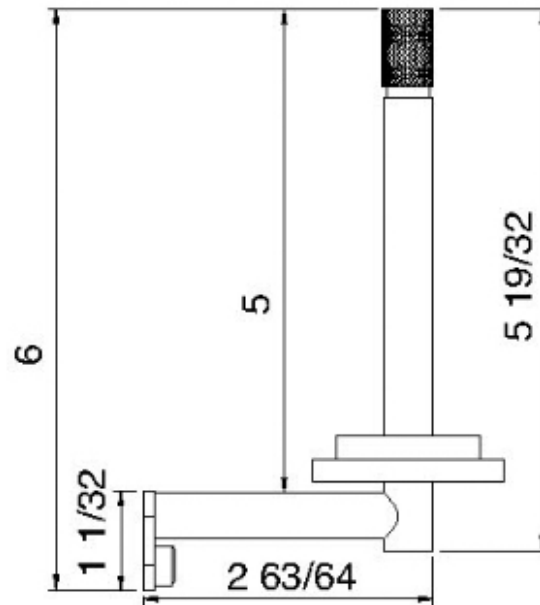

8328

Portacarta di scorta

FINITURE:

INOX SATINATO

tree^{RUBINETTERIE}**emme**
instruments for water