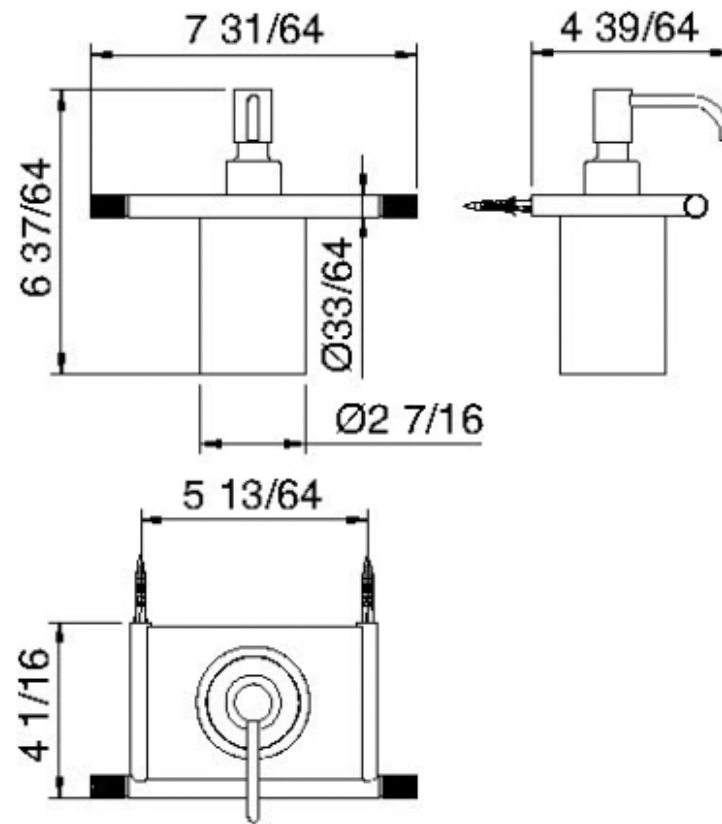

# 8341

Portadosatore

FINITURE:

INOX SATINATO

RUBINETTERIE  
**treemme**  
*instruments for water*