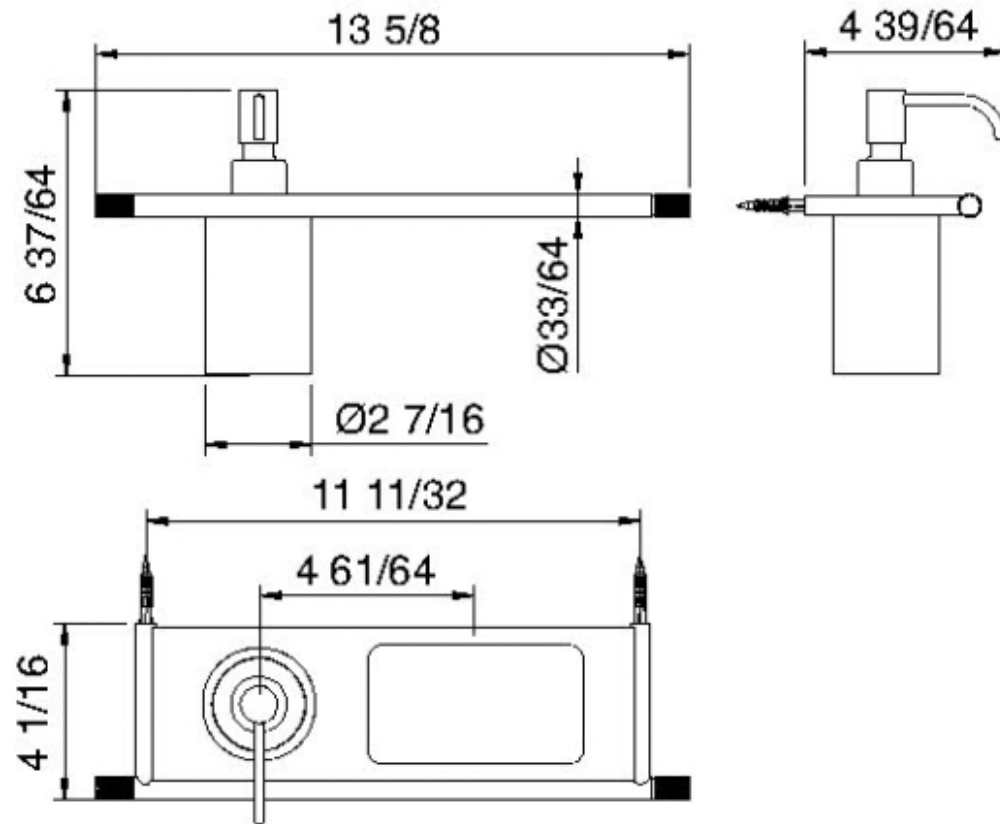

8372

Portadosatore e portaoggetti

FINITURE:

INOX SATINATO

RUBINETTERIE
treemme
instruments for water