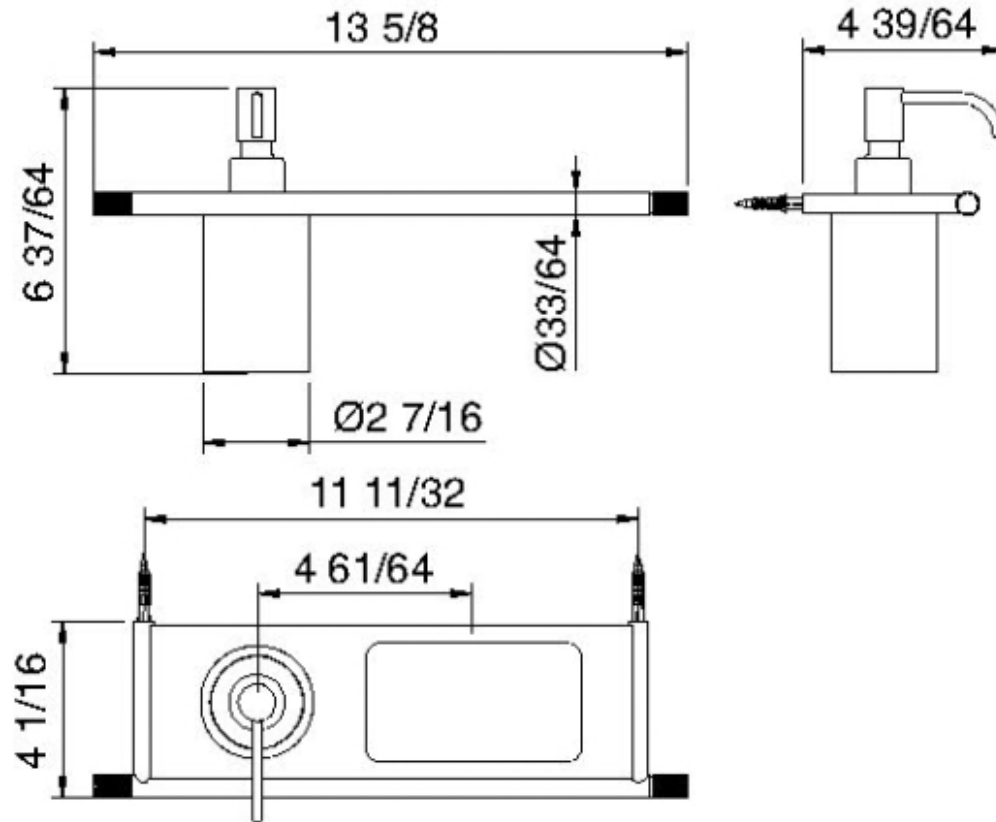

8372

Portadosatore e portaoggetti

FINITURE:

INOX SATINATO

treeemme RUBINETTERIE
instruments for water