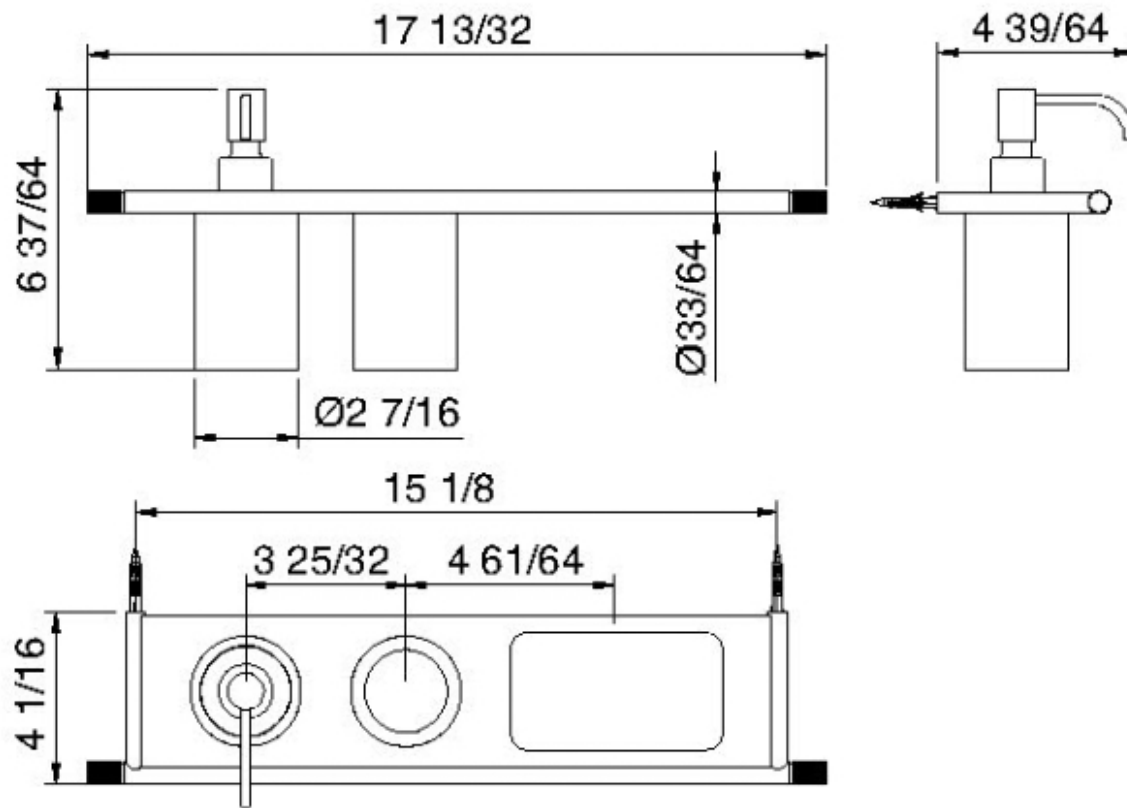

8373

Portadossatore, portabicchiere e portaoggetti

FINITURE:

INOX SATINATO

RUBINETTERIE
treemme
instruments for water