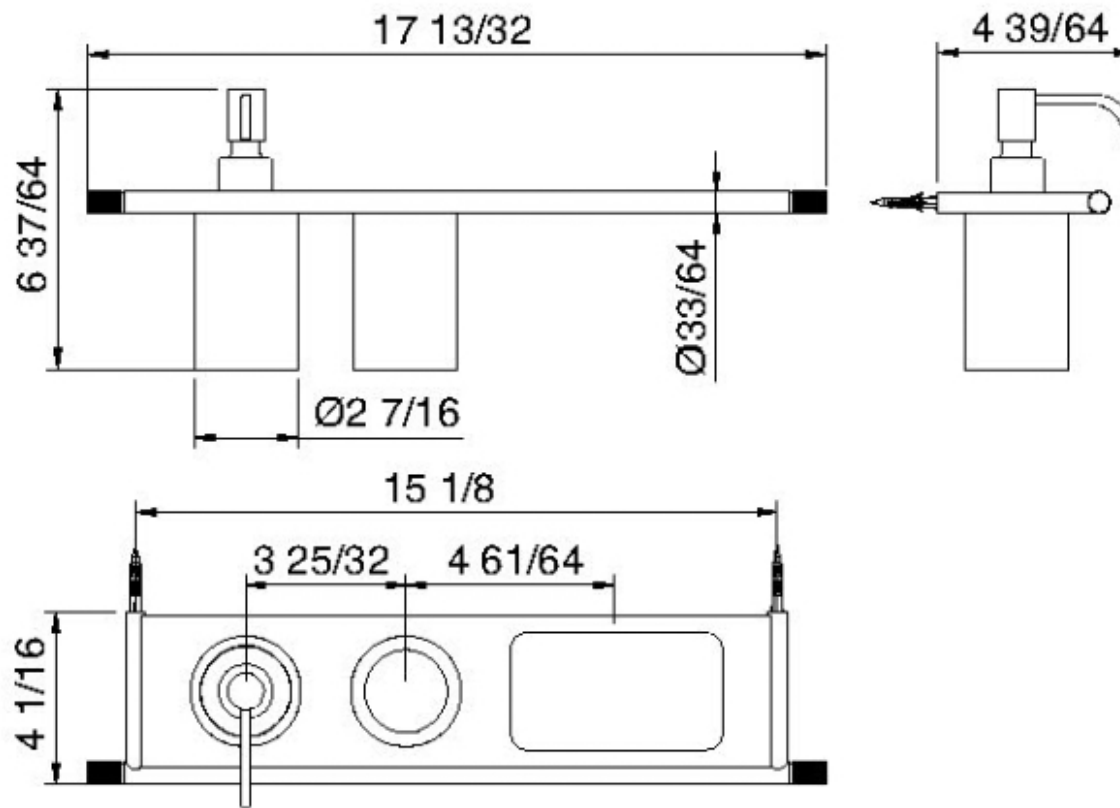

8373

Portadossatore, portabicchiere e portaoggetti

FINITURE:

INOX SATINATO

RUBINETTERIE
treemme
instruments for water