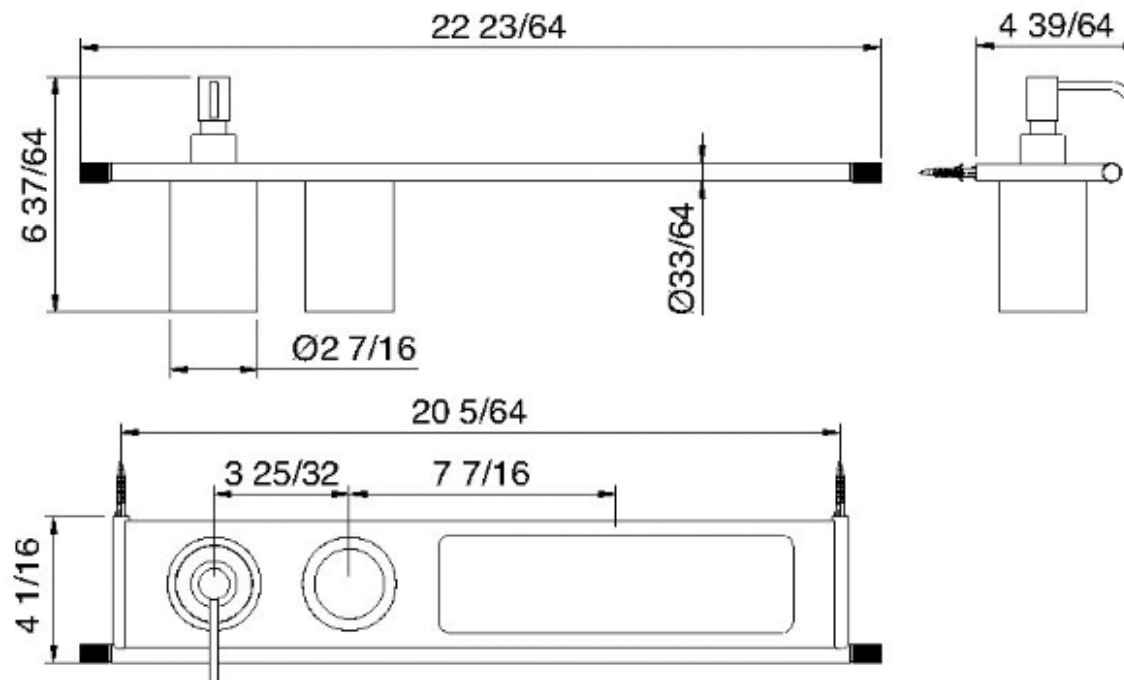

8374

Portadosatore, portabicchiere e portaoggetti

FINITURE:

INOX SATINATO

RUBINETTERIE
treemme
instruments for water