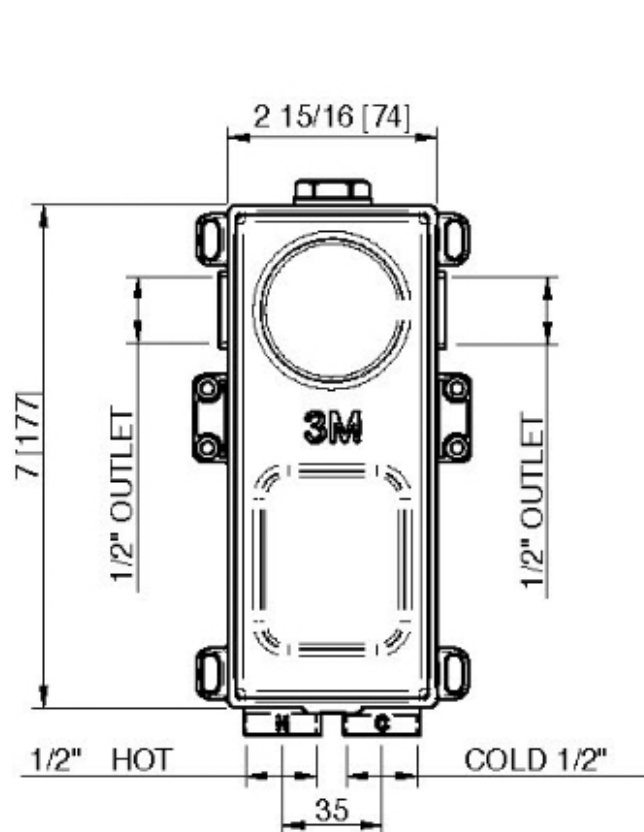

# 8A46ZZ20

FINITURE:

INOX SATINATO

RUBINETTERIE  
**tremme**  
*instruments for water*