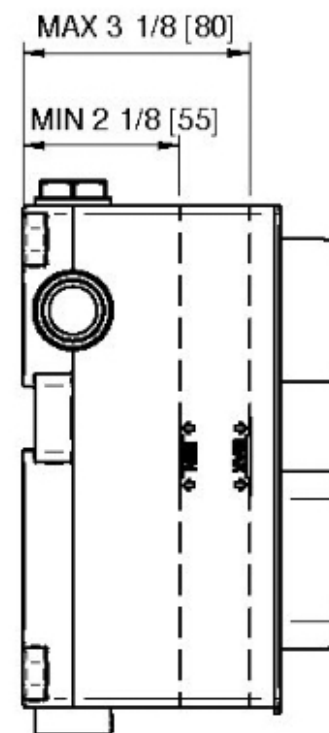

# 8A46ZZ20

FINITURE:

INOX SATINATO

RUBINETTERIE  
**tremme**  
*instruments for water*