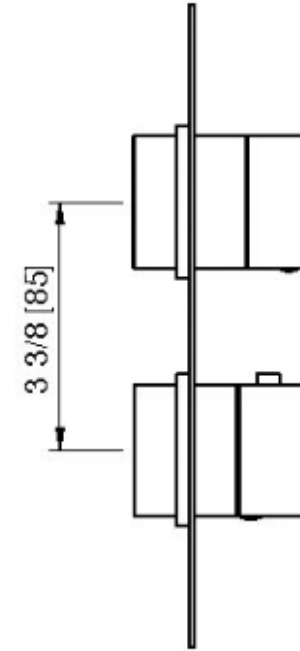

# 8A46\_\_03

Termostatico incasso con deviatore 2 uscite

FINITURE:

INOX SATINATO

**treemme** RUBINETTERIE  
*instruments for water*