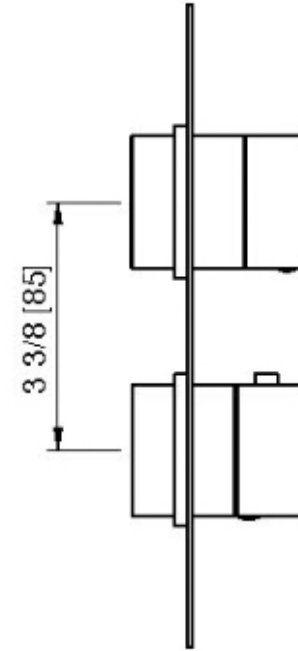

8A46__03

Termostatico incasso con deviatore 2 uscite

FINITURE:

INOX SATINATO

treemme RUBINETTERIE
instruments for water