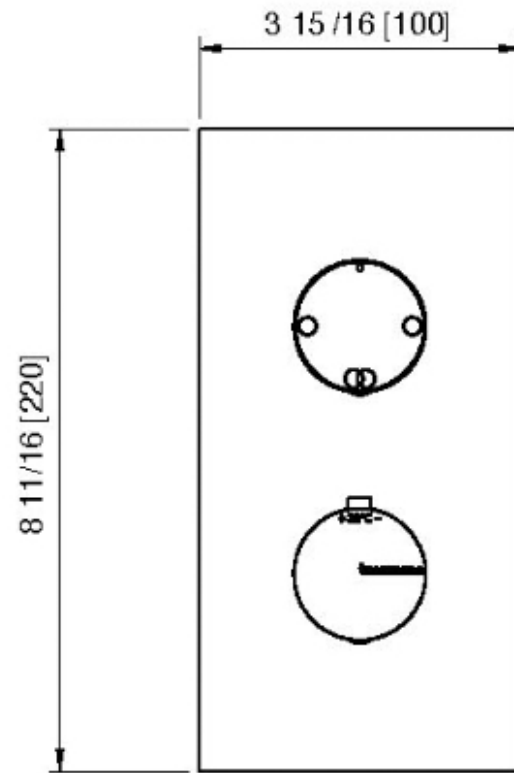

8A46__03

Termostatico incasso con deviatore 2 uscite

FINITURE:

INOX SATINATO

treemme RUBINETTERIE
instruments for water