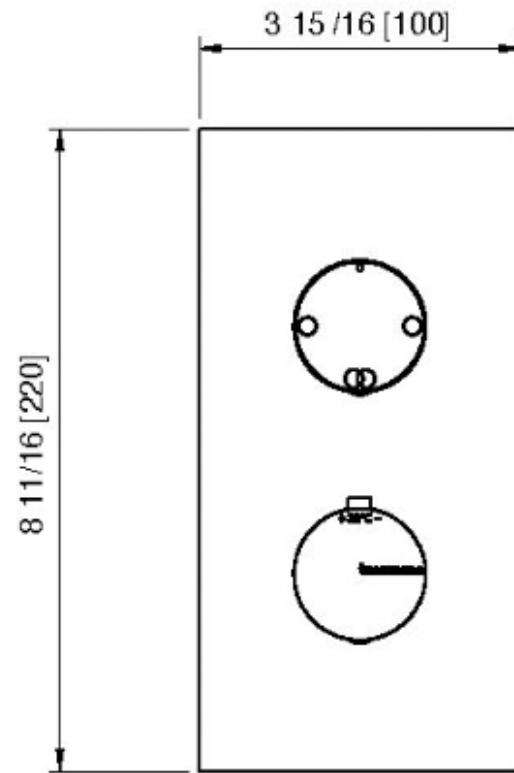

# 8A46\_\_03

Termostatico incasso con deviatore 2 uscite

FINITURE:

INOX SATINATO

**treemme** RUBINETTERIE  
*instruments for water*