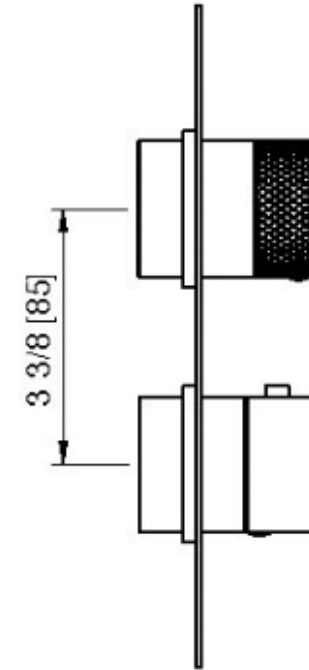

8A46__16

Termostatico incasso con deviatore 2 uscite

FINITURE:

INOX SATINATO

treemme RUBINETTERIE
instruments for water