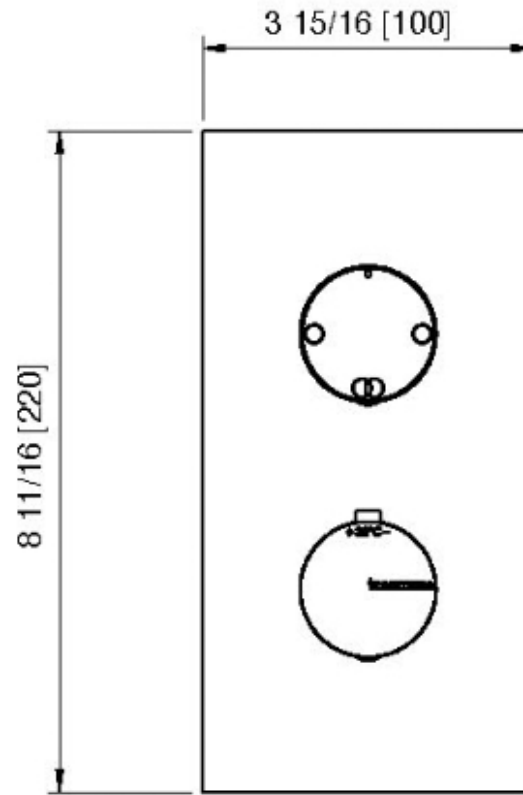

8A46__16

Termostatico incasso con deviatore 2 uscite

FINITURE:

INOX SATINATO

treemme RUBINETTERIE
instruments for water