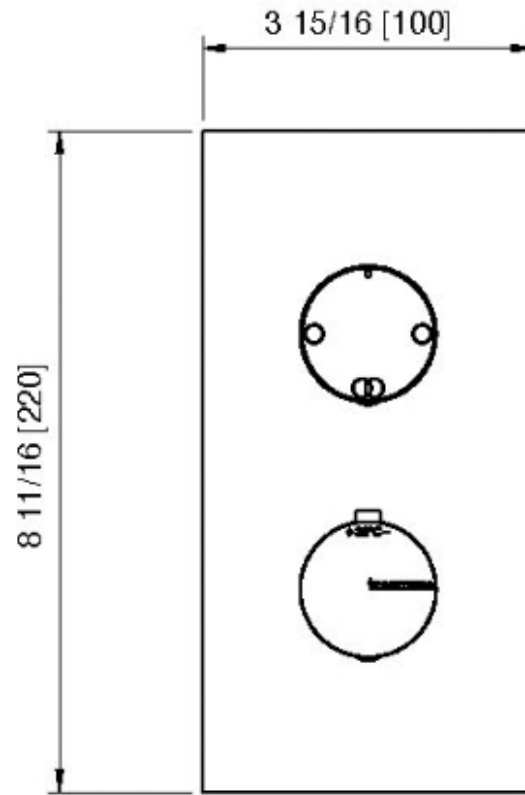

8A46__16

Termostatico incasso con deviatore 2 uscite

FINITURE:

INOX SATINATO

treemme RUBINETTERIE
instruments for water