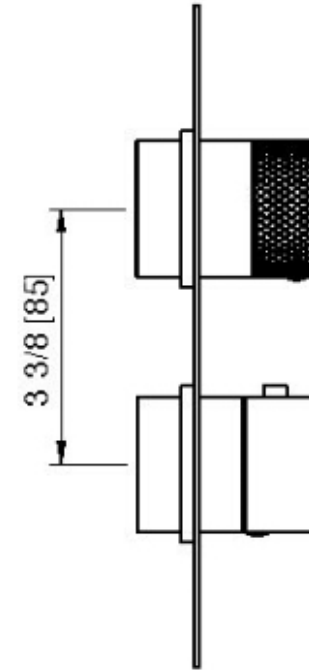

8A46__16

Termostatico incasso con deviatore 2 uscite

FINITURE:

INOX SATINATO

treemme RUBINETTERIE
instruments for water