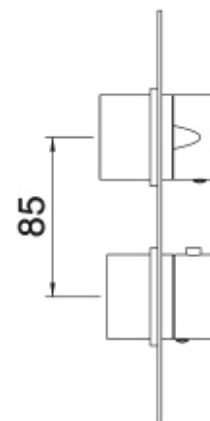

# 8A72\_\_03

Termostatico incasso con deviatore 3 uscite

FINITURE:

INOX SATINATO

RUBINETTERIE  
**treemme**  
*instruments for water*