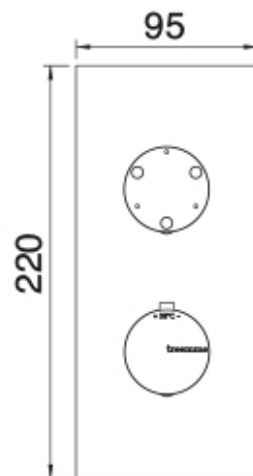

# 8A72\_\_03

Termostatico incasso con deviatore 3 uscite

FINITURE:

INOX SATINATO

RUBINETTERIE  
**treemme**  
*instruments for water*