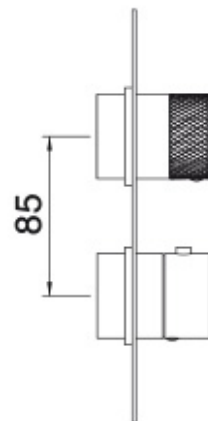

8A72__16

Termostatico incasso con deviatore 3 uscite

FINITURE:

INOX SATINATO

treemme RUBINETTERIE
instruments for water