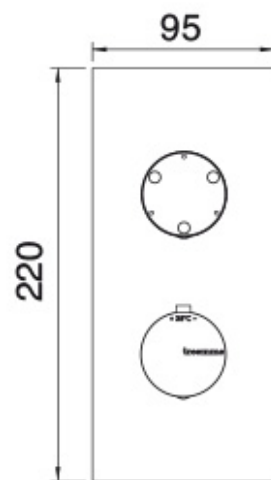

8A72__16

Termostatico incasso con deviatore 3 uscite

FINITURE:

INOX SATINATO

treemme RUBINETTERIE
instruments for water