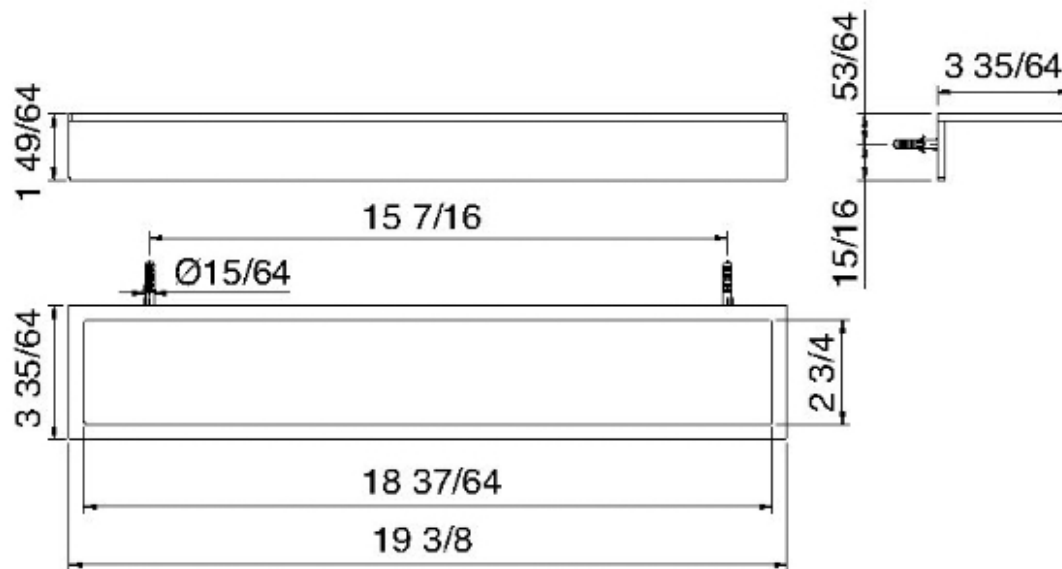

# 9026

Mensola cm 49,2

FINITURE:

INOX SATINATO

RUBINETTERIE  
**treemme**  
*instruments for water*