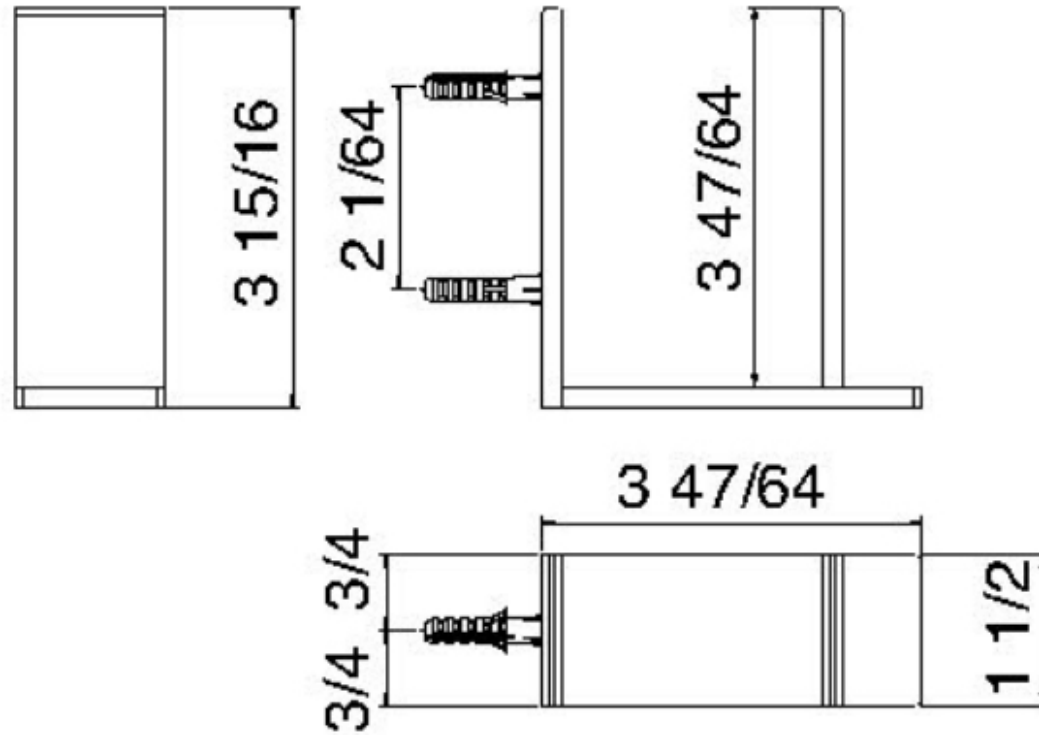

# 9028

Portacarta di scorta

FINITURE:

INOX SATINATO

**treeemme** RUBINETTERIE  
*instruments for water*