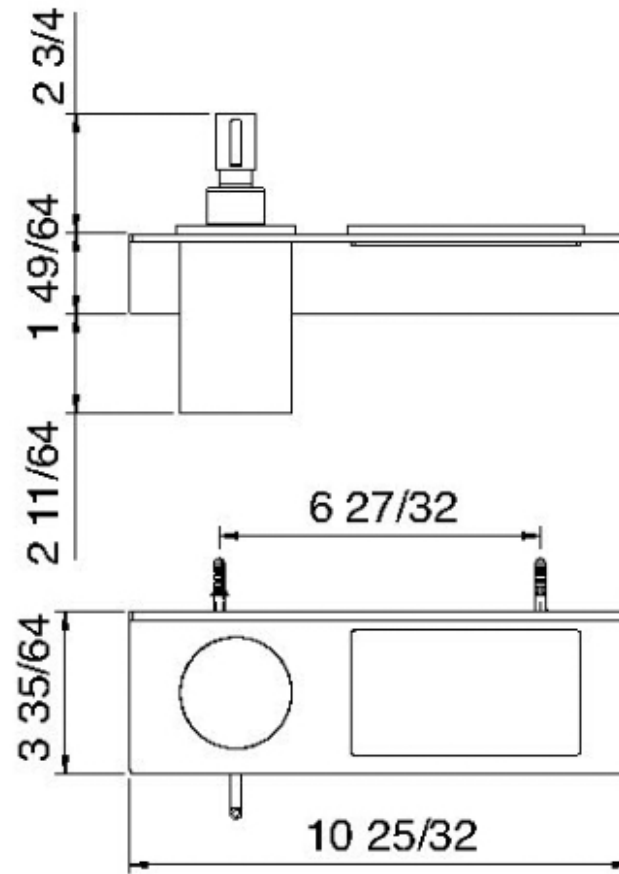

# 9072

Portadosatore e portaoggetti

FINITURE:

INOX SATINATO

**treeemme** RUBINETTERIE  
*instruments for water*