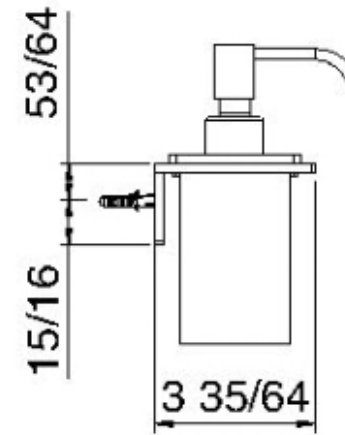

# 9072

Portadosatore e portaoggetti

FINITURE:

INOX SATINATO

**treeemme** RUBINETTERIE  
*instruments for water*