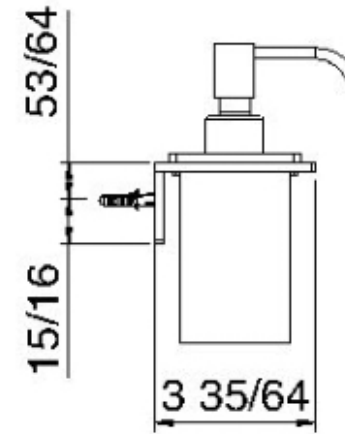

# 9072

Portadosatore e portaoggetti

FINITURE:

INOX SATINATO

**treeemme** RUBINETTERIE  
*instruments for water*