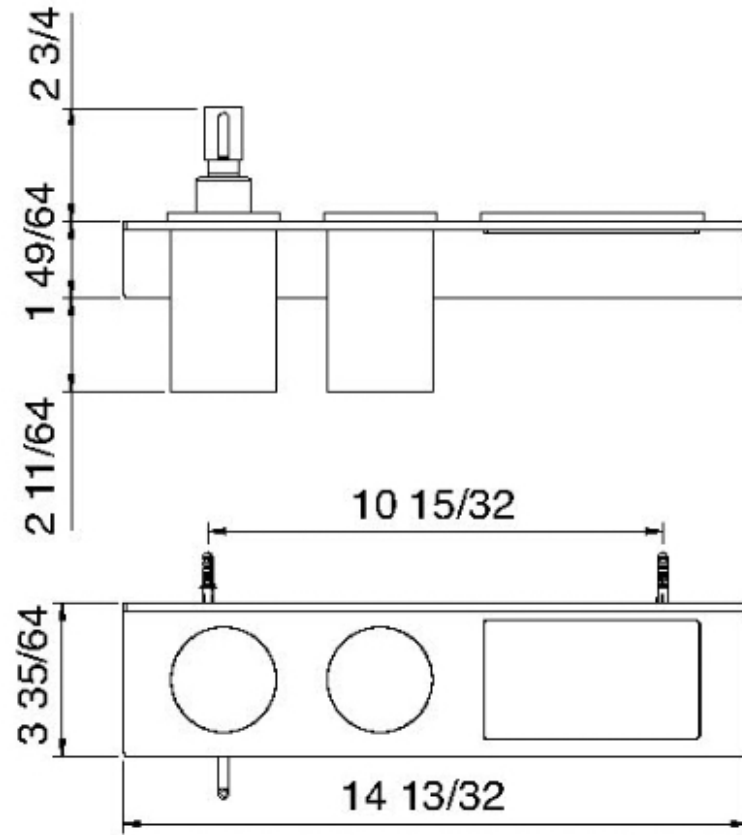

9073

Portadosatore, portabicchiere e portaoggetti

FINITURE:

INOX SATINATO

RUBINETTERIE
treemme
instruments for water