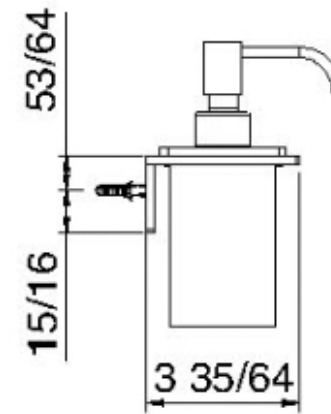

# 9073

Portadosatore, portabicchiere e portaoggetti

FINITURE:

INOX SATINATO

RUBINETTERIE  
**treemme**  
*instruments for water*