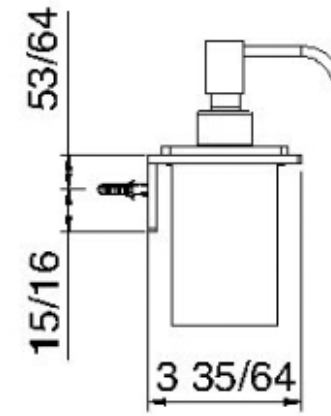

9073

Portadosatore, portabicchiere e portaoggetti

FINITURE:

INOX SATINATO

RUBINETTERIE
treemme
instruments for water