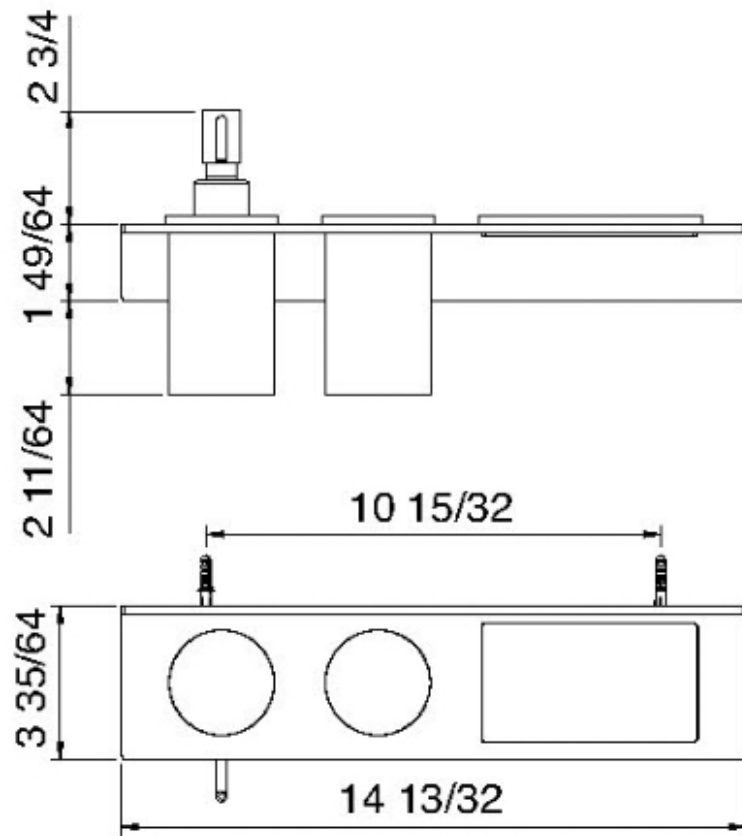

# 9073

Portadosatore, portabicchiere e portaoggetti

FINITURE:

INOX SATINATO

RUBINETTERIE  
**treemme**  
*instruments for water*