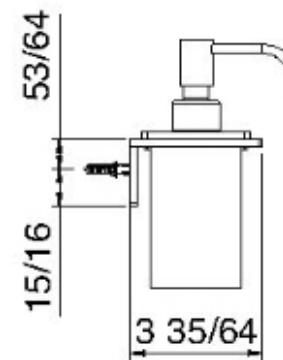

9074

Portadosatore, portabicchiere e portaoggetti

FINITURE:

INOX SATINATO

RUBINETTERIE
treemme
instruments for water