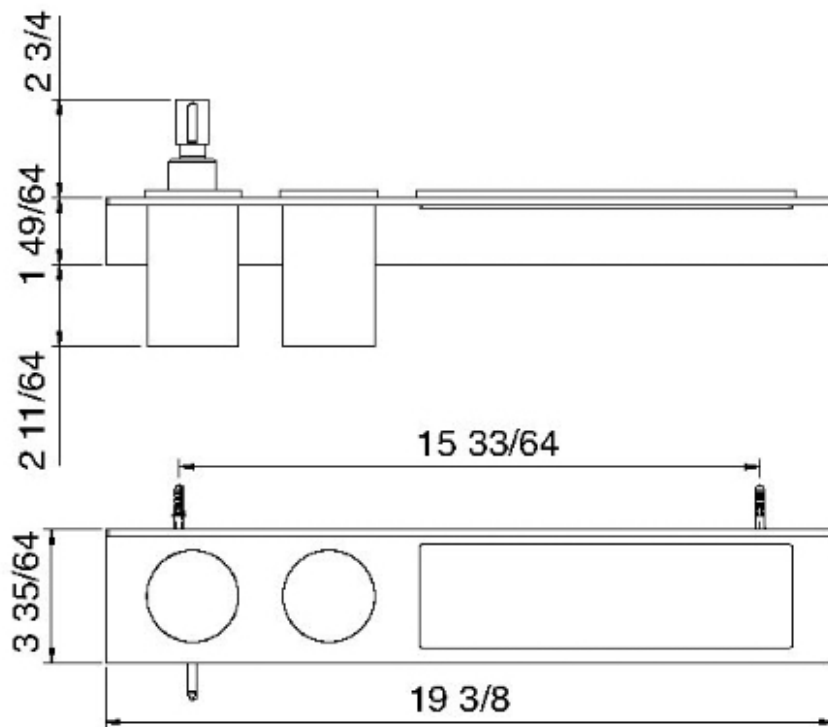

9074

Portadosatore, portabicchiere e portaoggetti

FINITURE:

INOX SATINATO

RUBINETTERIE
treemme
instruments for water