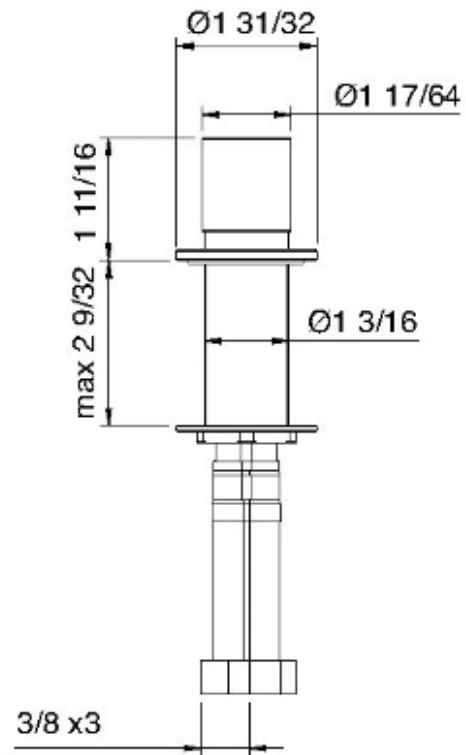

# AA6006\_\_04

Monocomando remoto da piano per lavabo

FINITURE:

INOX SATINATO

RUBINETTERIE  
**tremme**  
*instruments for water*