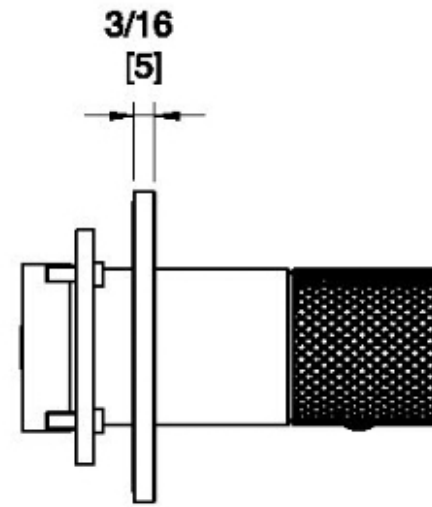

# IT11C8\_\_01

Monocomando remoto lavabo doccia

FINITURE:

INOX SATINATO

RUBINETTERIE  
**treemme**  
*instruments for water*