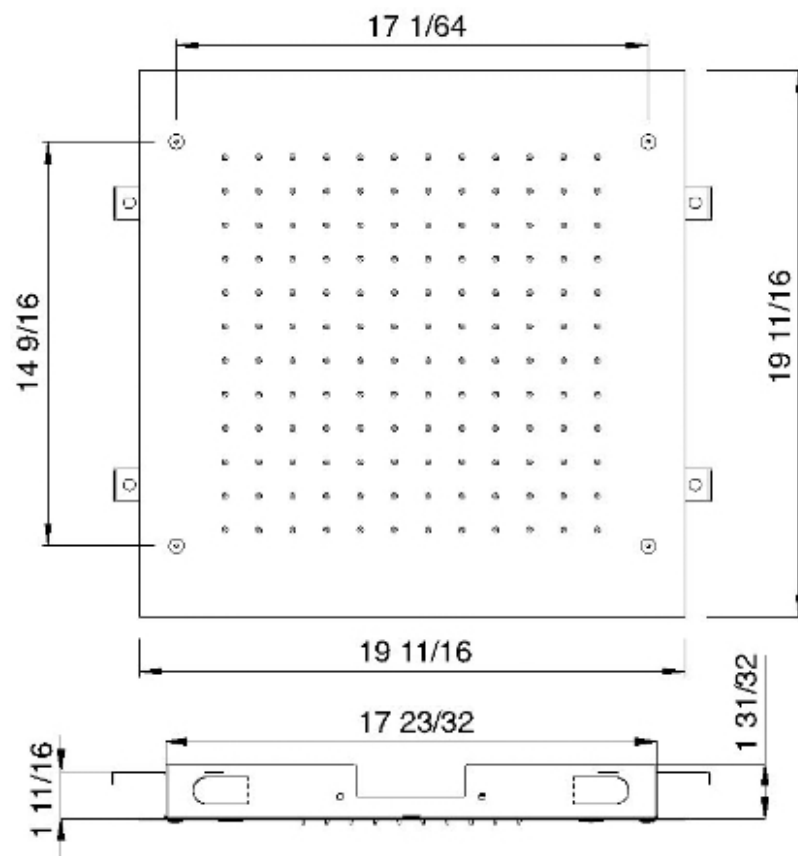

# RTBR302

Soffione a soffitto ad incasso

FINITURE:

INOX SATINATO

**treeemme** RUBINETTERIE  
*instruments for water*