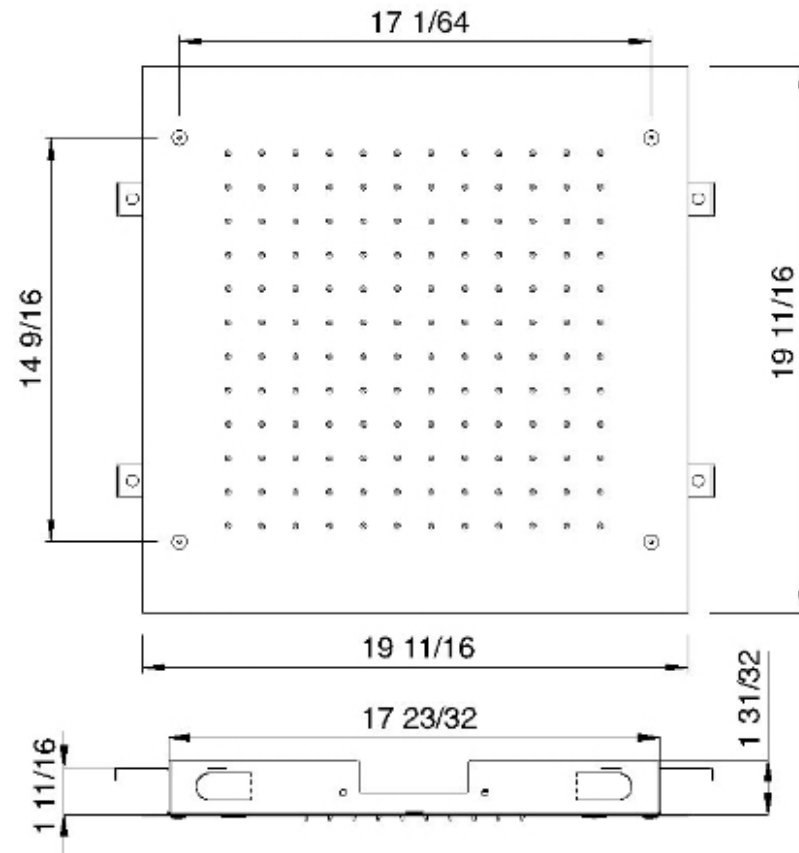

# RTBR302

Soffione a soffitto ad incasso

FINITURE:

INOX SATINATO

**treeemme** RUBINETTERIE  
*instruments for water*