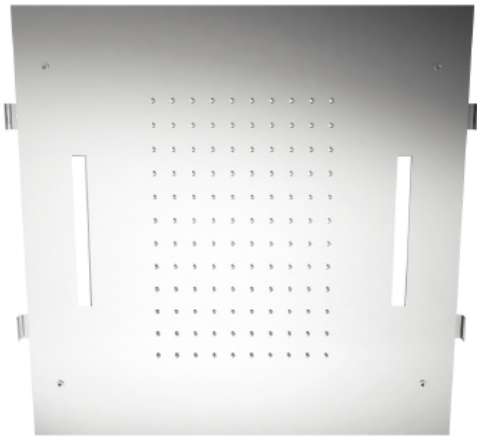

RTBR305

Soffione a soffitto ad incasso con pioggia e cromoterapia

FINITURE:

INOX SATINATO

RUBINETTERIE
tremme
instruments for water