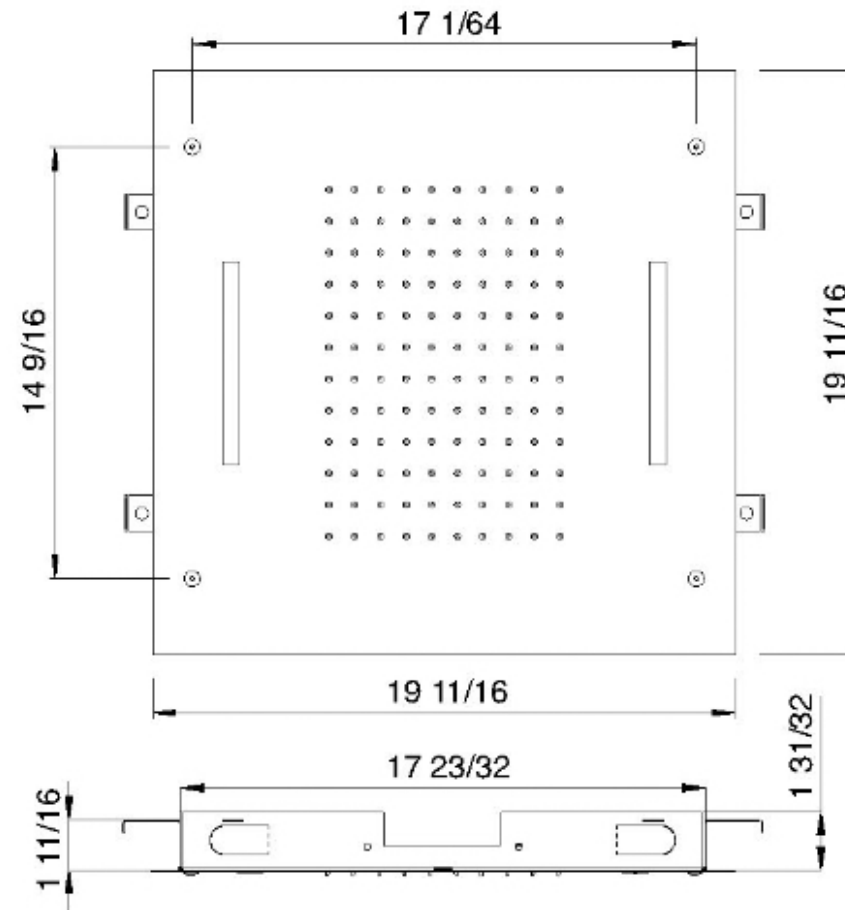

RTBR305

Soffione a soffitto ad incasso con pioggia e cromoterapia

FINITURE:

INOX SATINATO

RUBINETTERIE
tremme
instruments for water