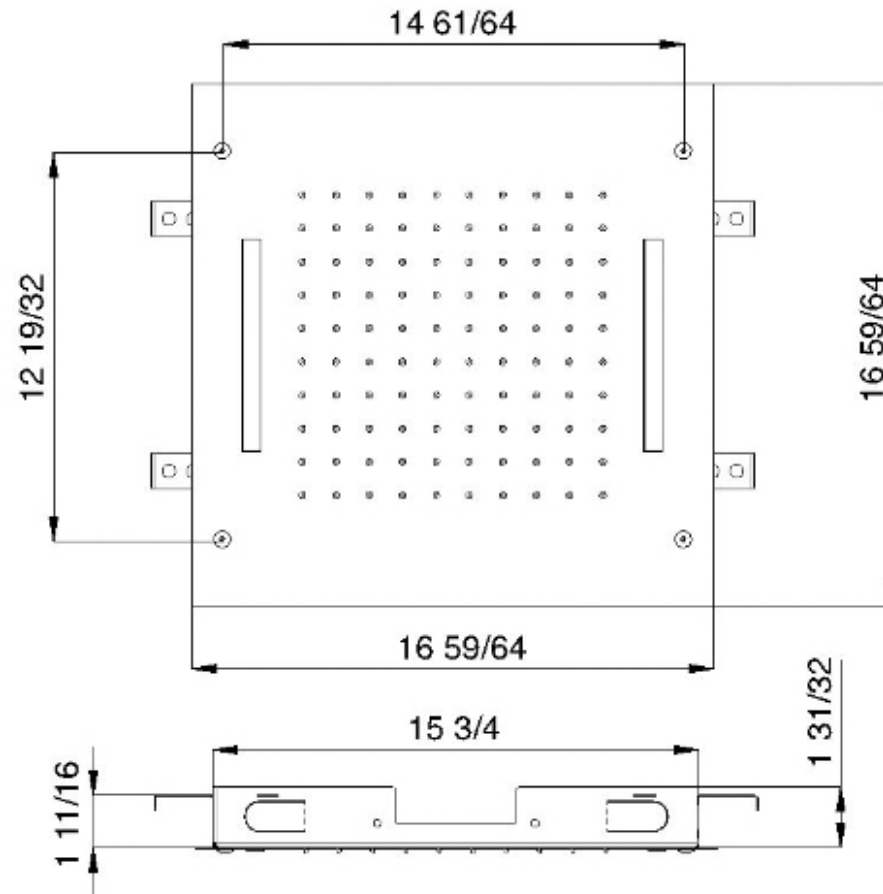

RTBR306

Soffione a soffitto ad incasso con pioggia e cromoterapia

FINITURE:

INOX SATINATO

RUBINETTERIE
tremme
instruments for water