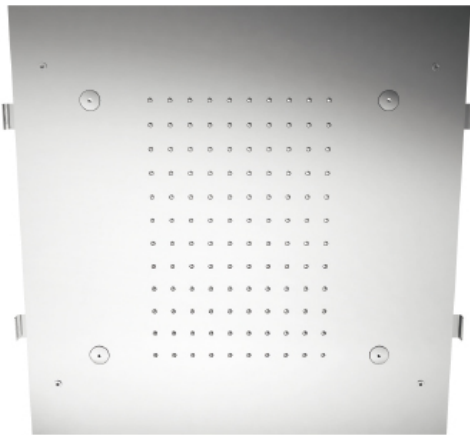

# RTBR307

Soffione a soffitto ad incasso con pioggia nebulizzatori

FINITURE:

INOX SATINATO

RUBINETTERIE  
**treemme**  
*instruments for water*