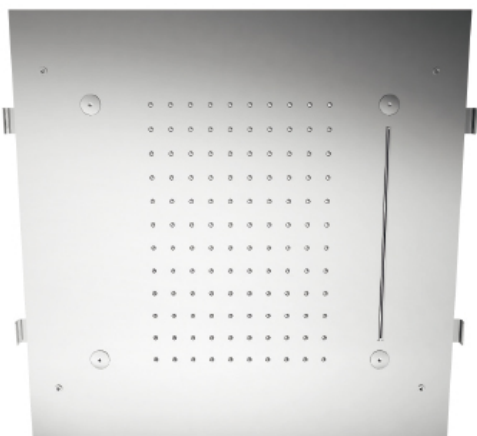

RTBR308

Soffione a soffitto ad incasso con pioggia, cascata e nebulizzatori

FINITURE:

INOX SATINATO

RUBINETTERIE
treemme
instruments for water