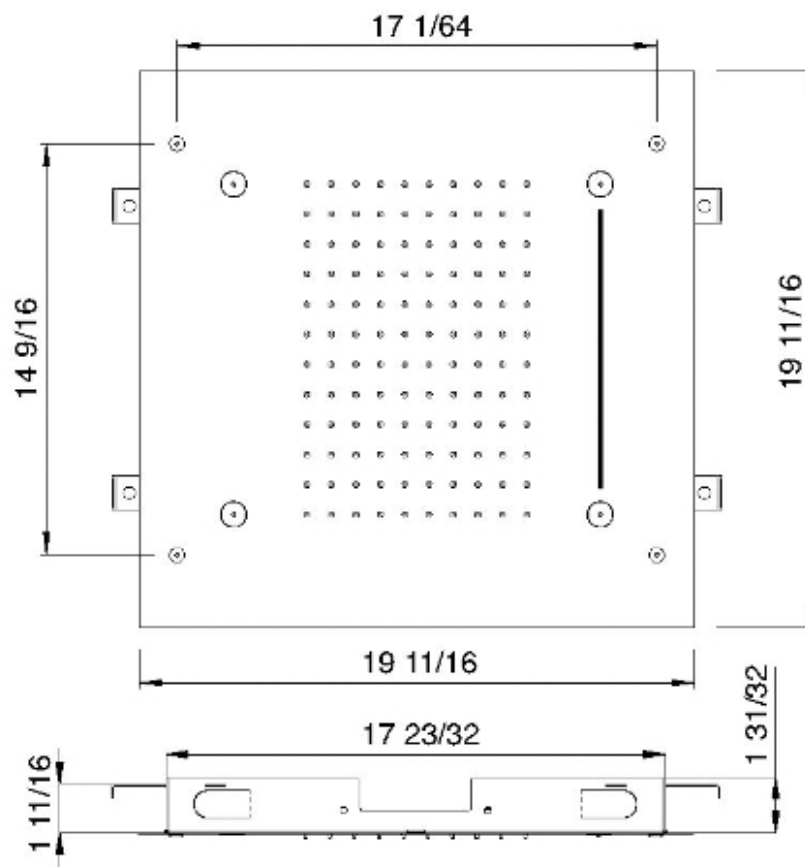

RTBR308

Soffione a soffitto ad incasso con pioggia, cascata e nebulizzatori

FINITURE:

INOX SATINATO

RUBINETTERIE
treemme
instruments for water