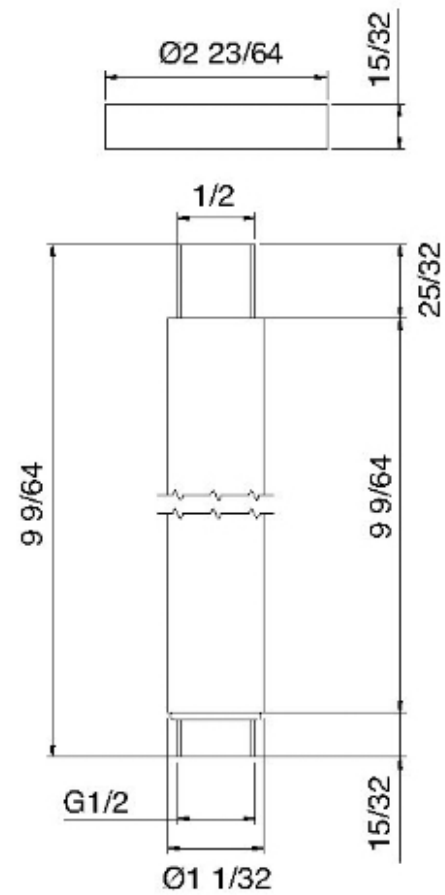

# RTBR340

Braccio doccia da soffitto 200 mm

FINITURE:

INOX SATINATO

**treeemme** RUBINETTERIE  
*instruments for water*