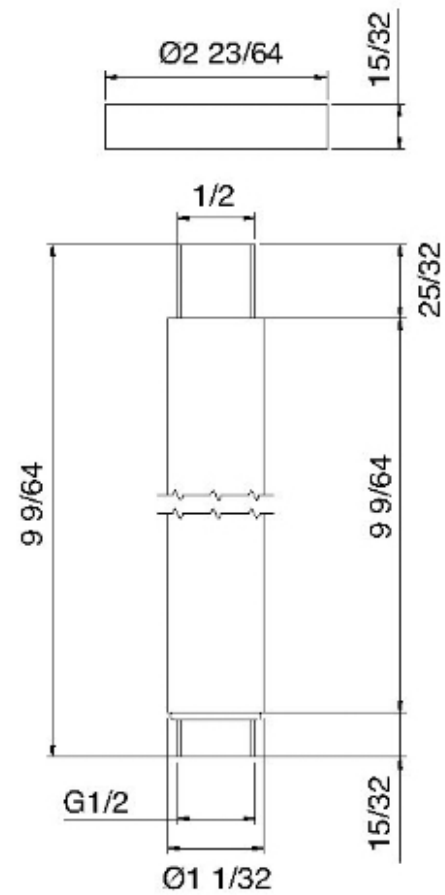

RTBR340

Braccio doccia da soffitto 200 mm

FINITURE:

INOX SATINATO

treeemme RUBINETTERIE
instruments for water