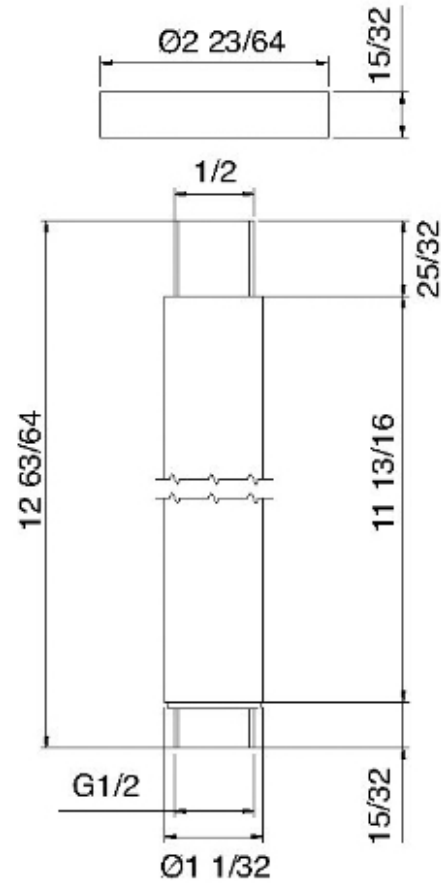

RTBR341

Braccio doccia da soffitto 300 mm

FINITURE:

INOX SATINATO

tree^{RUBINETTERIE}**emme**
instruments for water