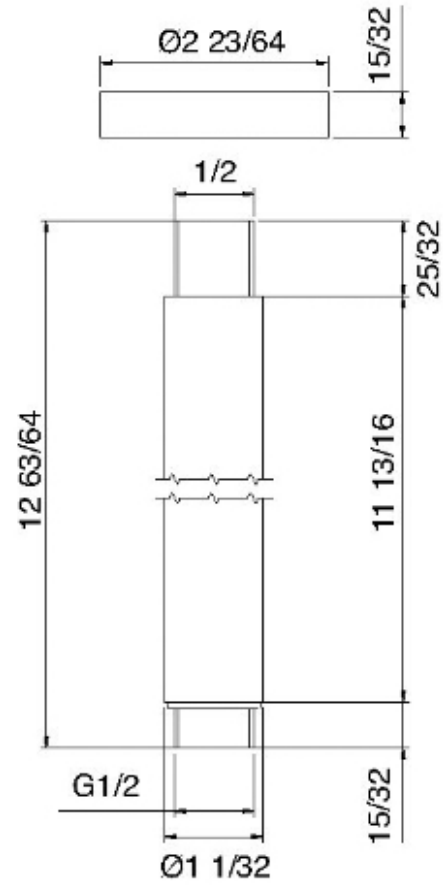

# RTBR341

Braccio doccia da soffitto 300 mm

FINITURE:

INOX SATINATO

**treeemme** RUBINETTERIE  
*instruments for water*