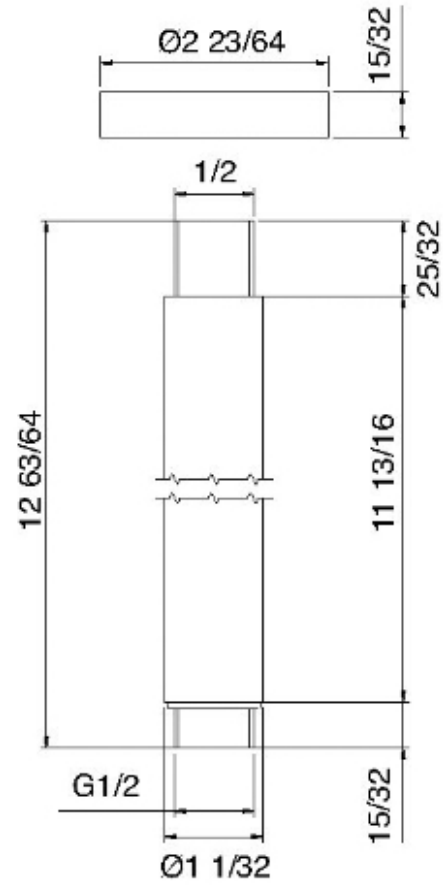

RTBR341

Braccio doccia da soffitto 300 mm

FINITURE:

INOX SATINATO

treeemme RUBINETTERIE
instruments for water