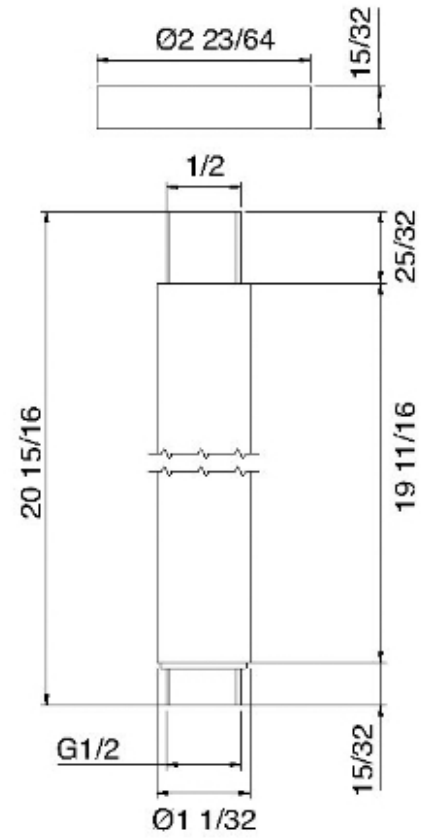

# RTBR342

Braccio doccia da soffitto 500 mm

FINITURE:

INOX SATINATO

**treeemme** RUBINETTERIE  
*instruments for water*